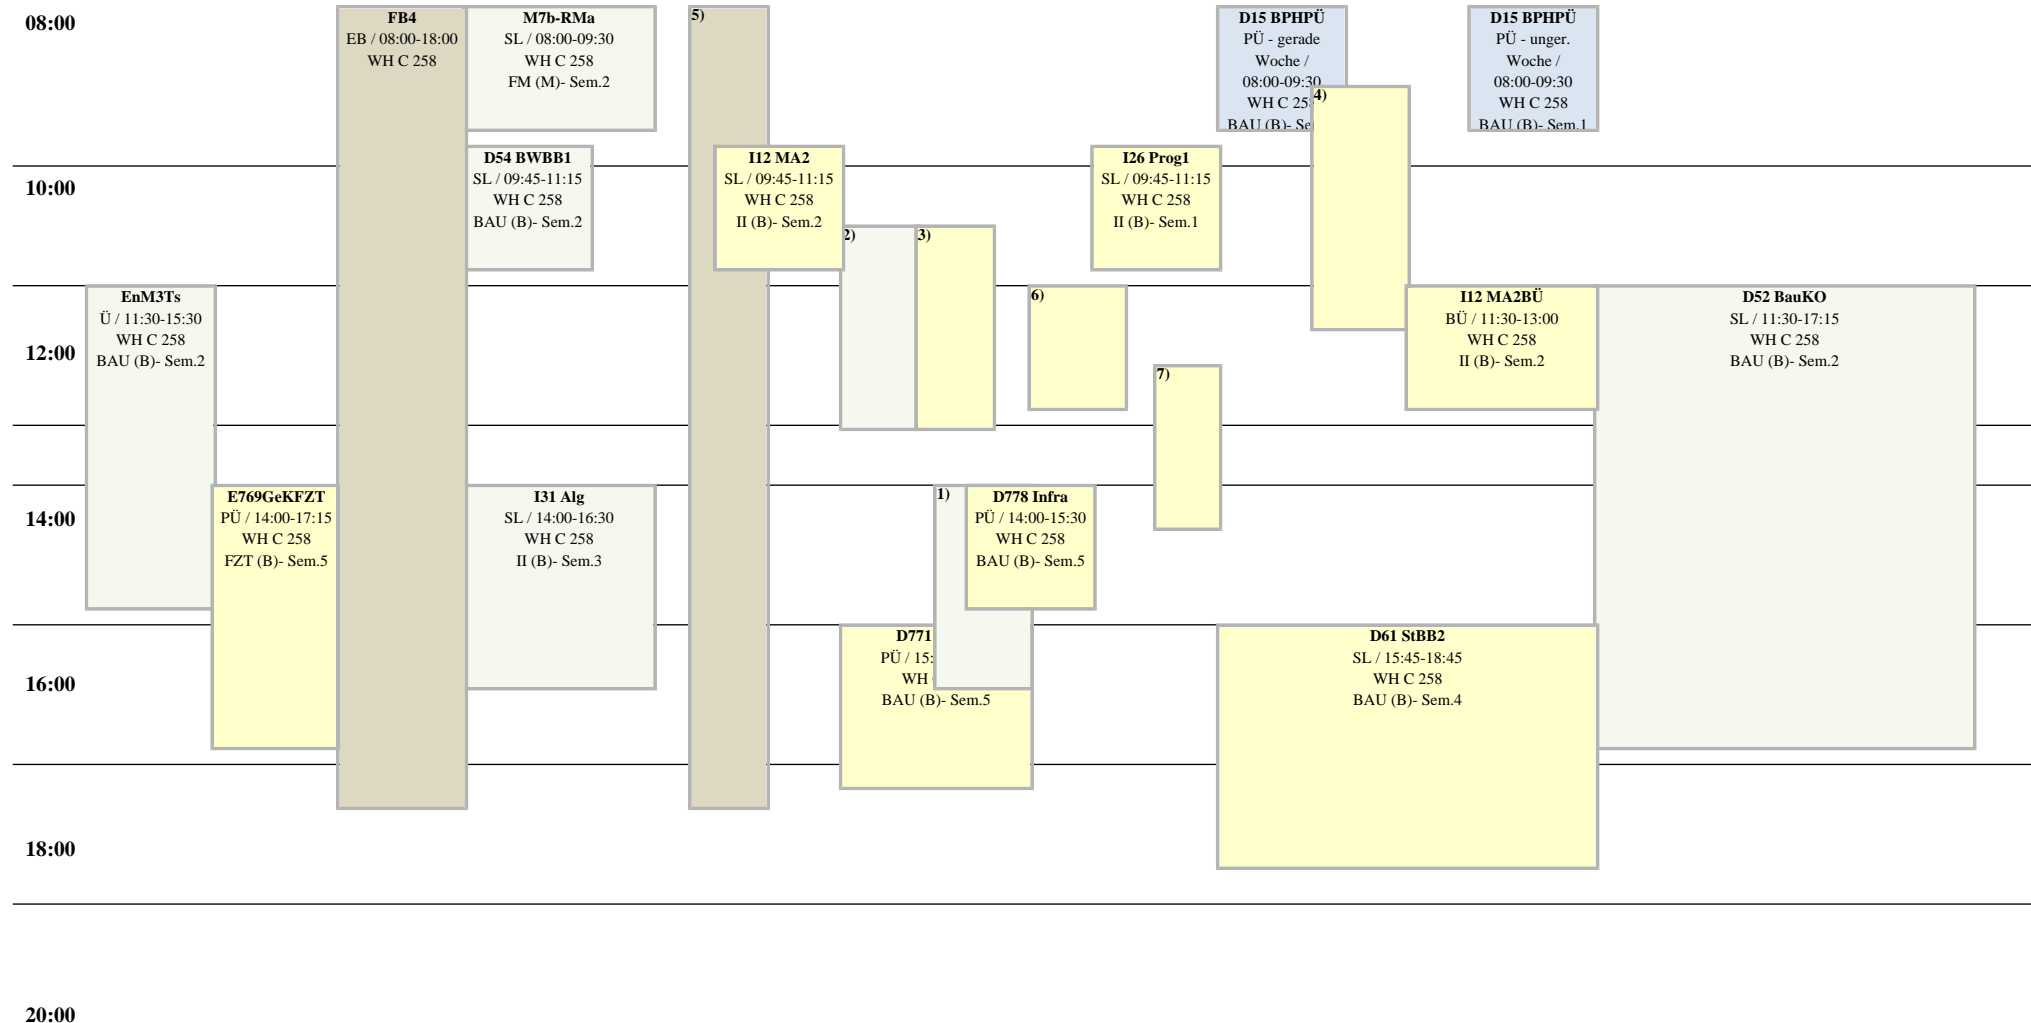

# Raumplan Seminarraum, WH C 258

Weitere Information : <http://lsf.htw-berlin.de>

WH Gebäude C

44 Plätze

Hochschule für Technik  
und Wirtschaft Berlin

University of Applied Sciences  
SoSe 2024

Mo

Di

Mi

Do

Fr

14 tägl.

Block

Einzel

Wöchentlich

Block

# Raumplan Seminarraum, WH C 258

Weitere Information : <http://lsf.htw-berlin.de>

Hochschule für Technik  
und Wirtschaft Berlin

University of Applied Sciences  
SoSe 2024

- 1) **D778 Infrastrukturmanagement im Schienenpersonen-Nahverkehr (PÜ) (D778 Infra)**  
von 10.04.2024 bis 15.05.2024, Mi (woch), 14:00-16:30 Uhr; Raum: WH C 258; Studiengang: BAU (B)5
- 2) **D94 Bachelorseminar (PS) (D94 BAS)**  
von 24.04.2024 bis 15.05.2024, Mi (woch), 10:45-13:15 Uhr; Raum: WH C 258; Studiengang: BAU (B)5
- 3) **D94 Bachelorseminar (PS) (D94 BAS)**  
03.04.2024, Mi (Einzel), 10:45-13:15 Uhr; Raum: WH C 258; Studiengang: BAU (B)5
- 4) **BI Studium digital (BI Studium)**  
04.04.2024, Do (Einzel), 09:00-12:00 Uhr; Raum: WH C 258; Studiengang: BAU (B)1
- 5) **9. Blockchain@HTW Konferenz (FB4)**  
von 03.06.2024 bis 04.06.2024, Di (Block), 08:00-18:00 Uhr; Raum: WH C 258
- 6) **D41 Statik 1 (PÜ) (D41 Stat1)**  
12.06.2024, Mi (Einzel), 11:30-13:00 Uhr; Raum: WH C 258; Studiengang: BAU (B)2
- 7) **Raumreservierung (Raumreserv)**  
10.07.2024, Mi (Einzel), 12:30-14:30 Uhr; Raum: WH C 258