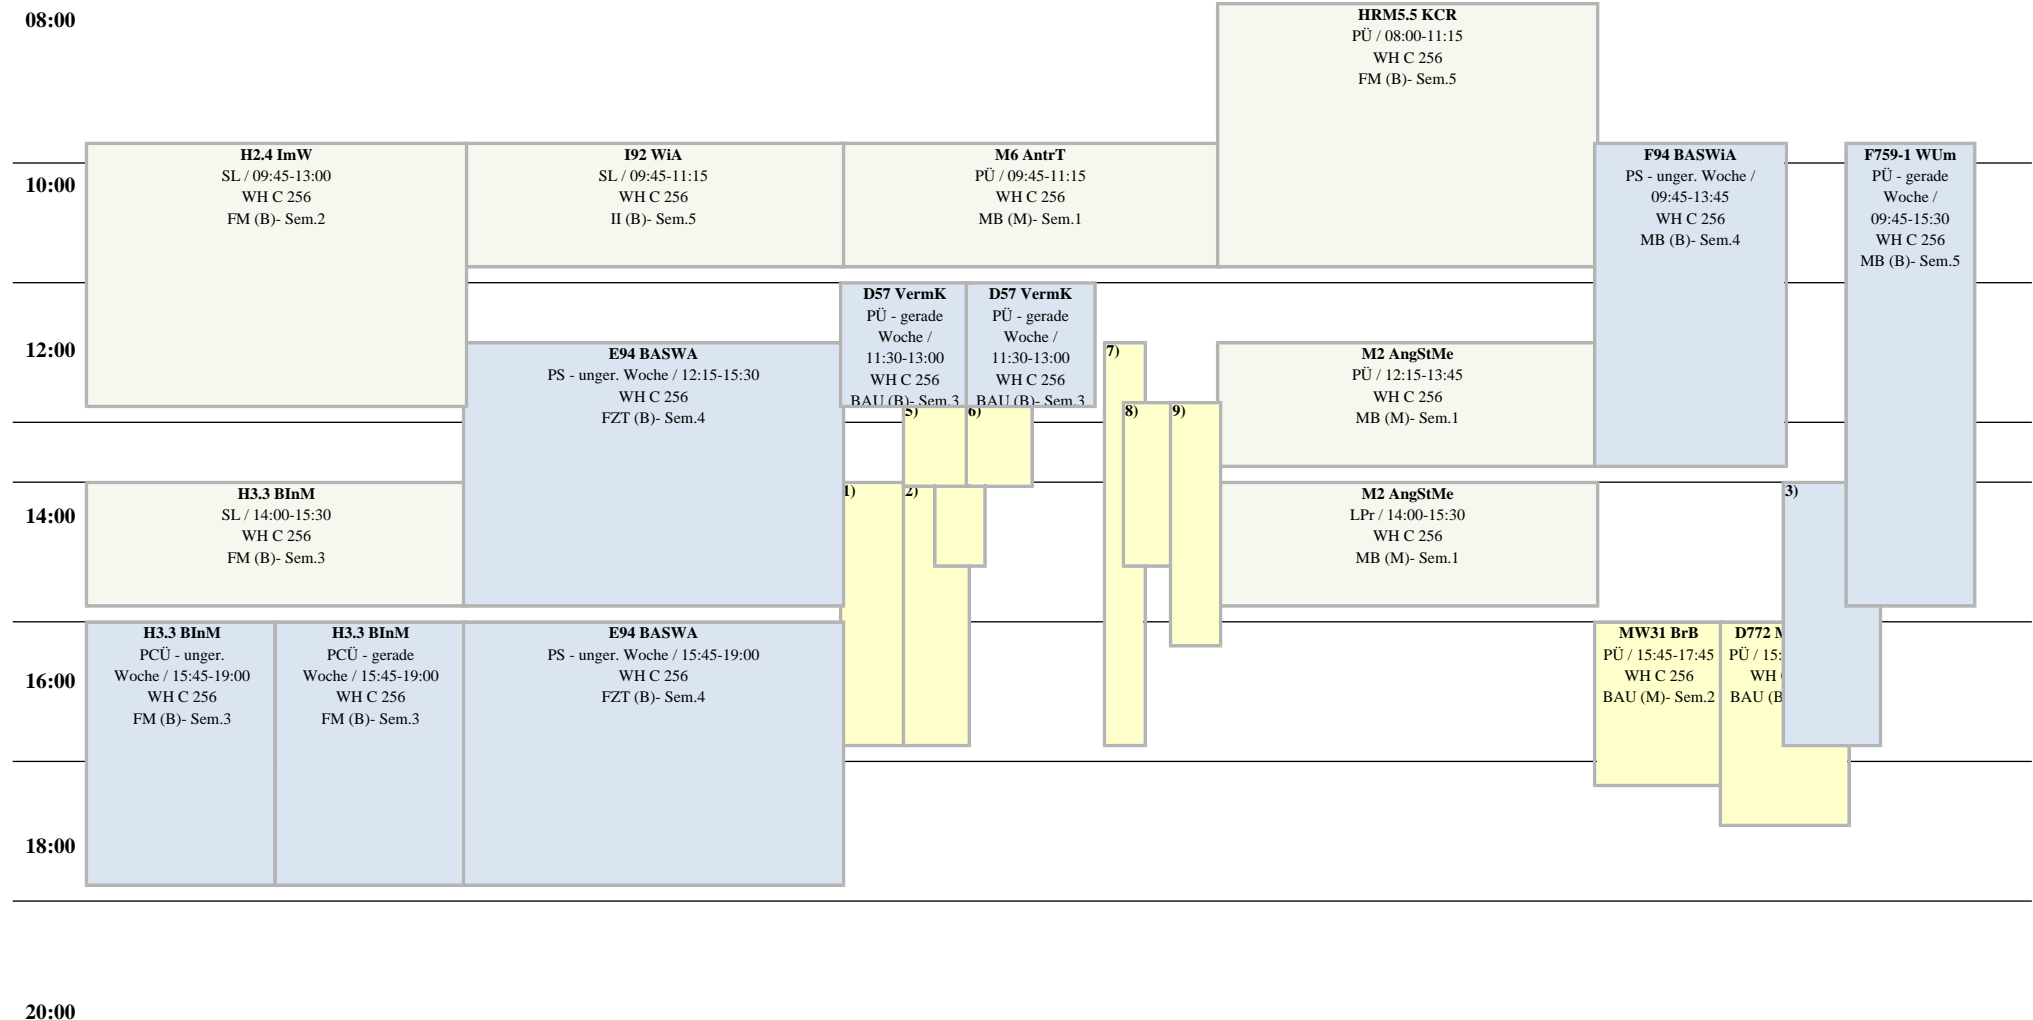

Raumplan Seminarraum, WH C 256

Weitere Information : <http://lsf.htw-berlin.de>

WH Gebäude C

44 Plätze

Hochschule für Technik
und Wirtschaft Berlin

University of Applied Sciences
WiSe 2024/25

Mo

Di

Mi

Do

Fr

Raumplan Seminarraum, WH C 256

Weitere Information : <http://lsf.htw-berlin.de>

Hochschule für Technik
und Wirtschaft Berlin

University of Applied Sciences
WiSe 2024/25

- 1) **M3 Corporate Finance and Control (PÜ) (M3(PÜ))**
06.11.2024,Mi (Einzel), 14:00-17:15 Uhr; Raum: WH C 256; Studiengang: LSM (M)1
- 2) **M3 Corporate Finance and Control (PÜ) (M3(PÜ))**
11.12.2024,Mi (Einzel), 14:00-17:15 Uhr; Raum: WH C 256; Studiengang: LSM (M)1
- 3) **F94 Bachelorseminar (Wissenschaftliches Arbeiten) (PS) (F94 BASWiA)**
von 11.10.2024 bis 31.01.2025,Fr (ungerWoch), 14:00-17:15 Uhr; Raum: WH C 256; Studiengang: MB (B)4
- 4) **Dienstberatung BI (Dienstb.BI)**
18.12.2024,Mi (Einzel), 13:00-15:00 Uhr; Raum: WH C 256
- 5) **Dienstberatung BI (Dienstb.BI)**
23.10.2024,Mi (Einzel), 13:00-14:00 Uhr; Raum: WH C 256
- 6) **Dienstberatung BI (Dienstb.BI)**
20.11.2024,Mi (Einzel), 13:00-14:00 Uhr; Raum: WH C 256
- 7) **M3 Corporate Finance and Control (PÜ) (M3(PÜ))**
04.12.2024,Mi (Einzel), 12:15-17:15 Uhr; Raum: WH C 256; Studiengang: LSM (M)1
- 8) **Dienstberatung BI (Dienstb.BI)**
22.01.2025,Mi (Einzel), 13:00-15:00 Uhr; Raum: WH C 256
- 9) **II Mentoring (II Mentori)**
02.10.2024,Mi (Einzel), 13:00-16:00 Uhr; Raum: WH C 256; Studiengang: II (B)1