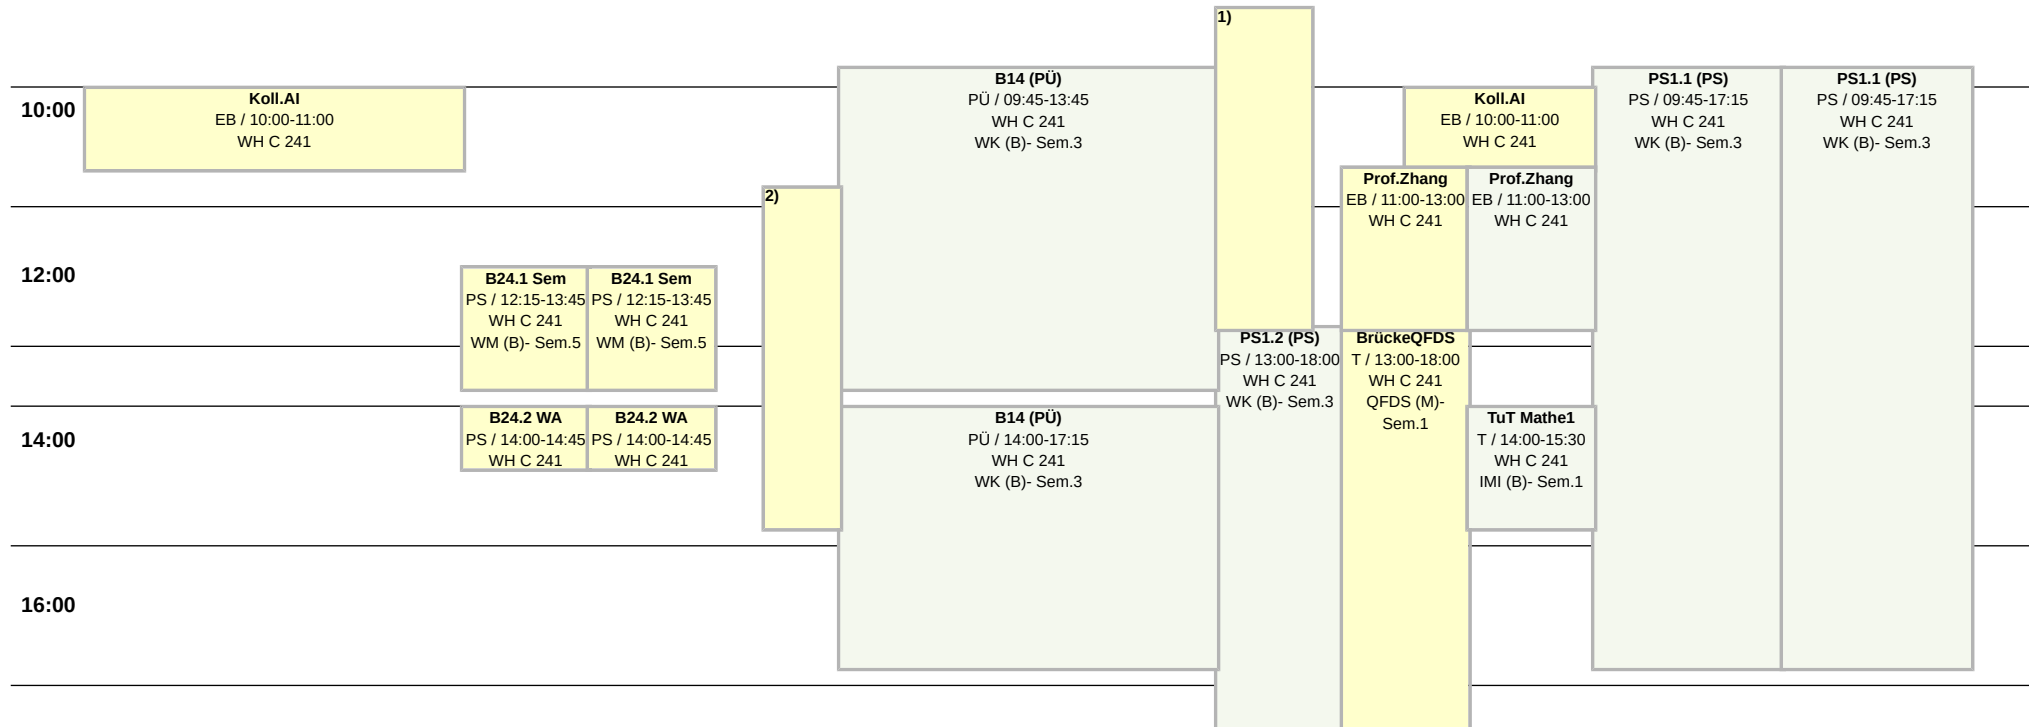

# Raumplan Mehrzweckunterrichtsraum, WH C 241

Weitere Information : <https://lsf.htw-berlin.de/>

WH Gebäude C  
23 Plätze

Hochschule für Technik  
und Wirtschaft Berlin

University of Applied Sciences  
SoSe 2026

14:00

16:00

18:00

20:00

14 tägl.

Block

Einzel

Wöchentlich

# Raumplan Mehrzweckunterrichtsraum, WH C 241

Weitere Information : <https://lsf.htw-berlin.de/>

Hochschule für Technik  
und Wirtschaft Berlin

University of Applied Sciences  
SoSe 2026

- 1) **Girls Day (Girls Day)**  
23.04.2026,Do (Einzel), 09:00-13:00 Uhr; Raum: WH C 241
- 2) **B24.1 Seminar (B24.1 Sem)**  
30.06.2026,Di (Einzel), 11:15-15:30 Uhr; Raum: WH C 241; Studiengang: WM (B)5