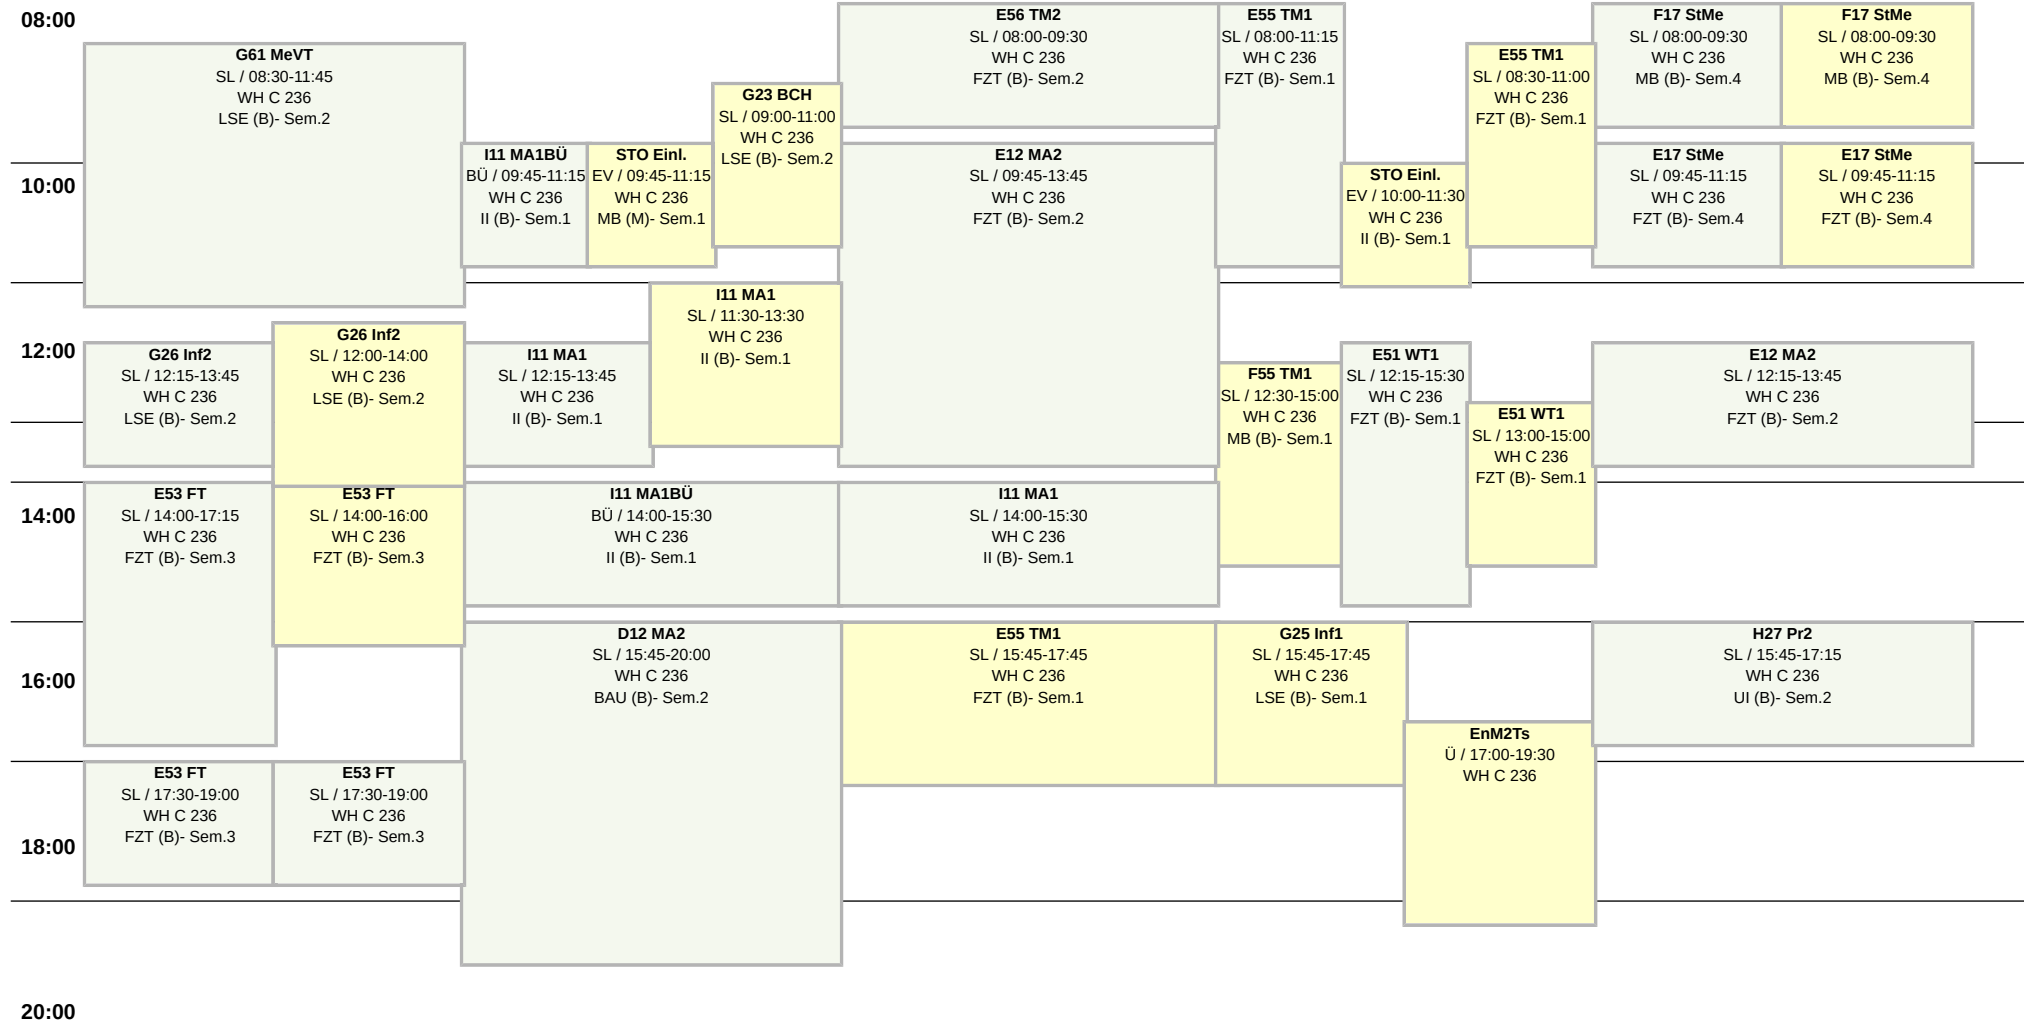

Raumplan Seminarraum, WH C 236

Weitere Information : <https://lsf.htw-berlin.de/>

WH Gebäude C

60 Plätze

Hochschule für Technik
und Wirtschaft Berlin

University of Applied Sciences
SoSe 2026

Mo

Di

Mi

Do

Fr

14 tägl.

Block

Einzel

Wöchentlich

Block