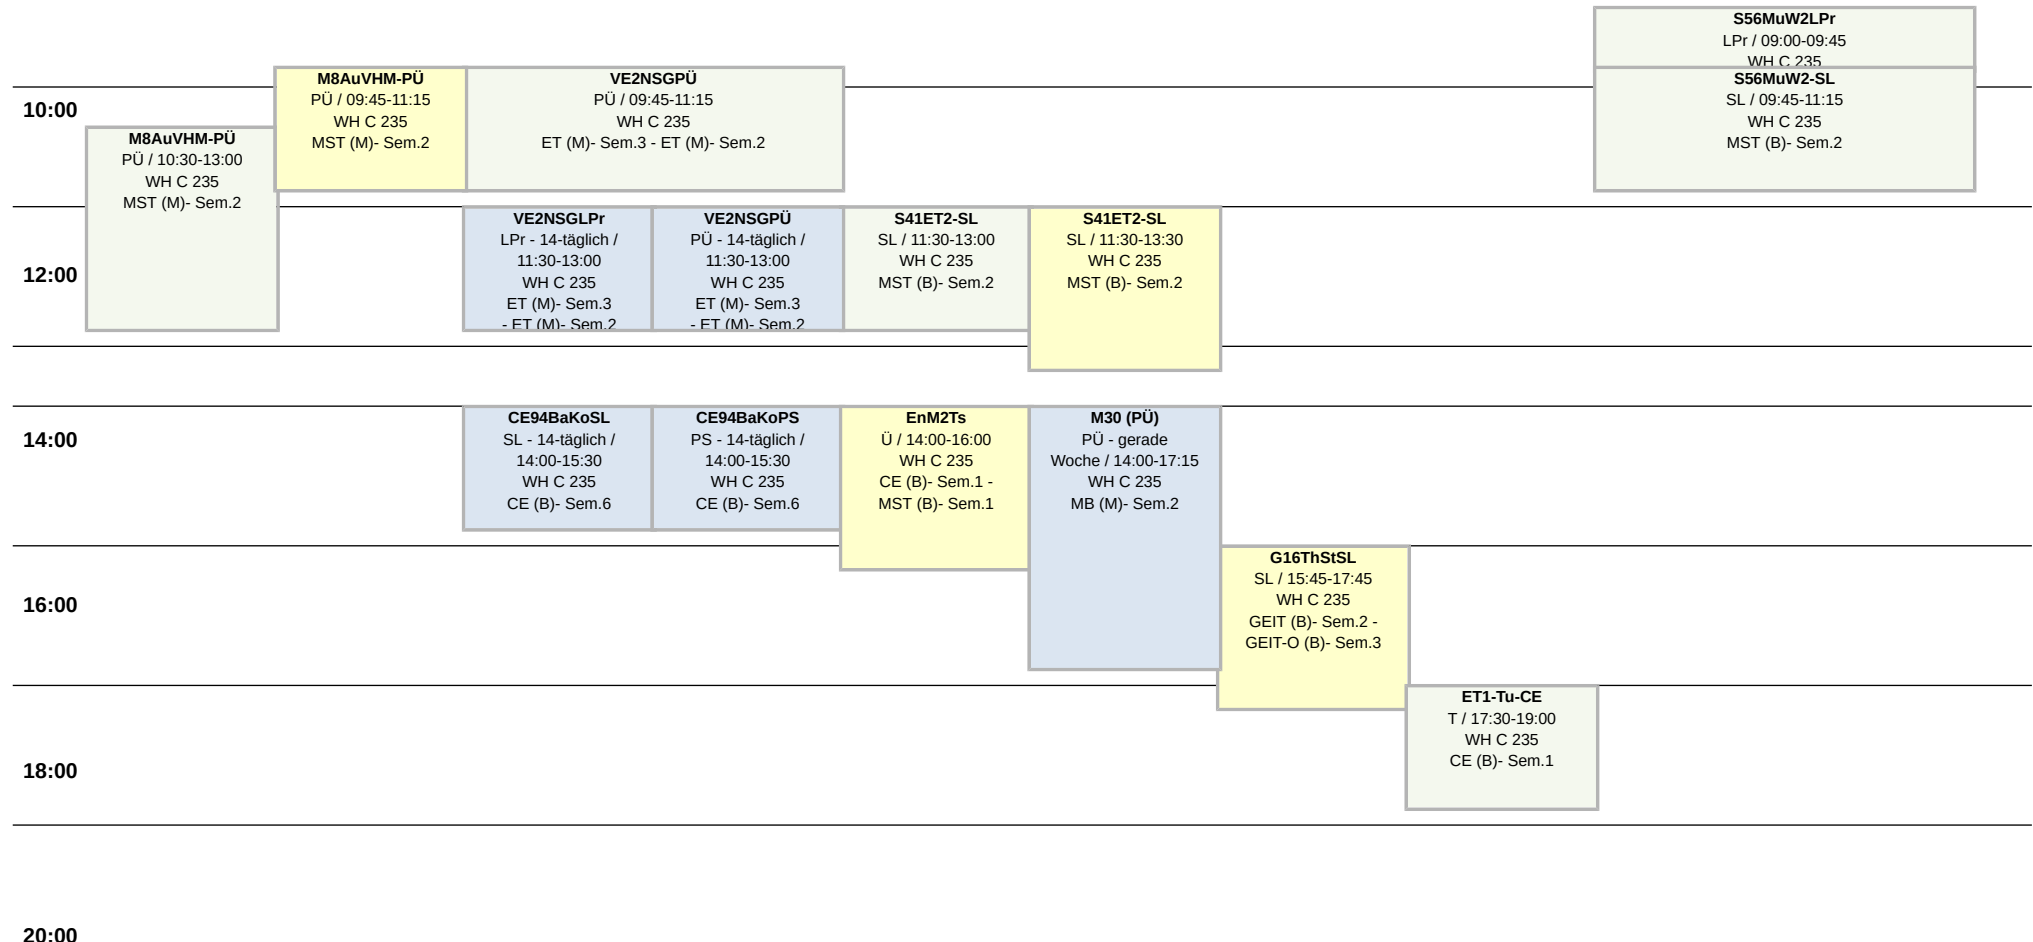

Raumplan Seminarraum, WH C 235

Weitere Information : <https://lsf.htw-berlin.de/>

WH Gebäude C

22 Plätze

Hochschule für Technik
und Wirtschaft Berlin

University of Applied Sciences
SoSe 2026

Mo

Di

Mi

Do

Fr

08:00

10:00

12:00

14:00

16:00

18:00

20:00

14 tägl.

Block

Einzel

Wöchentlich

Block

Buchungen