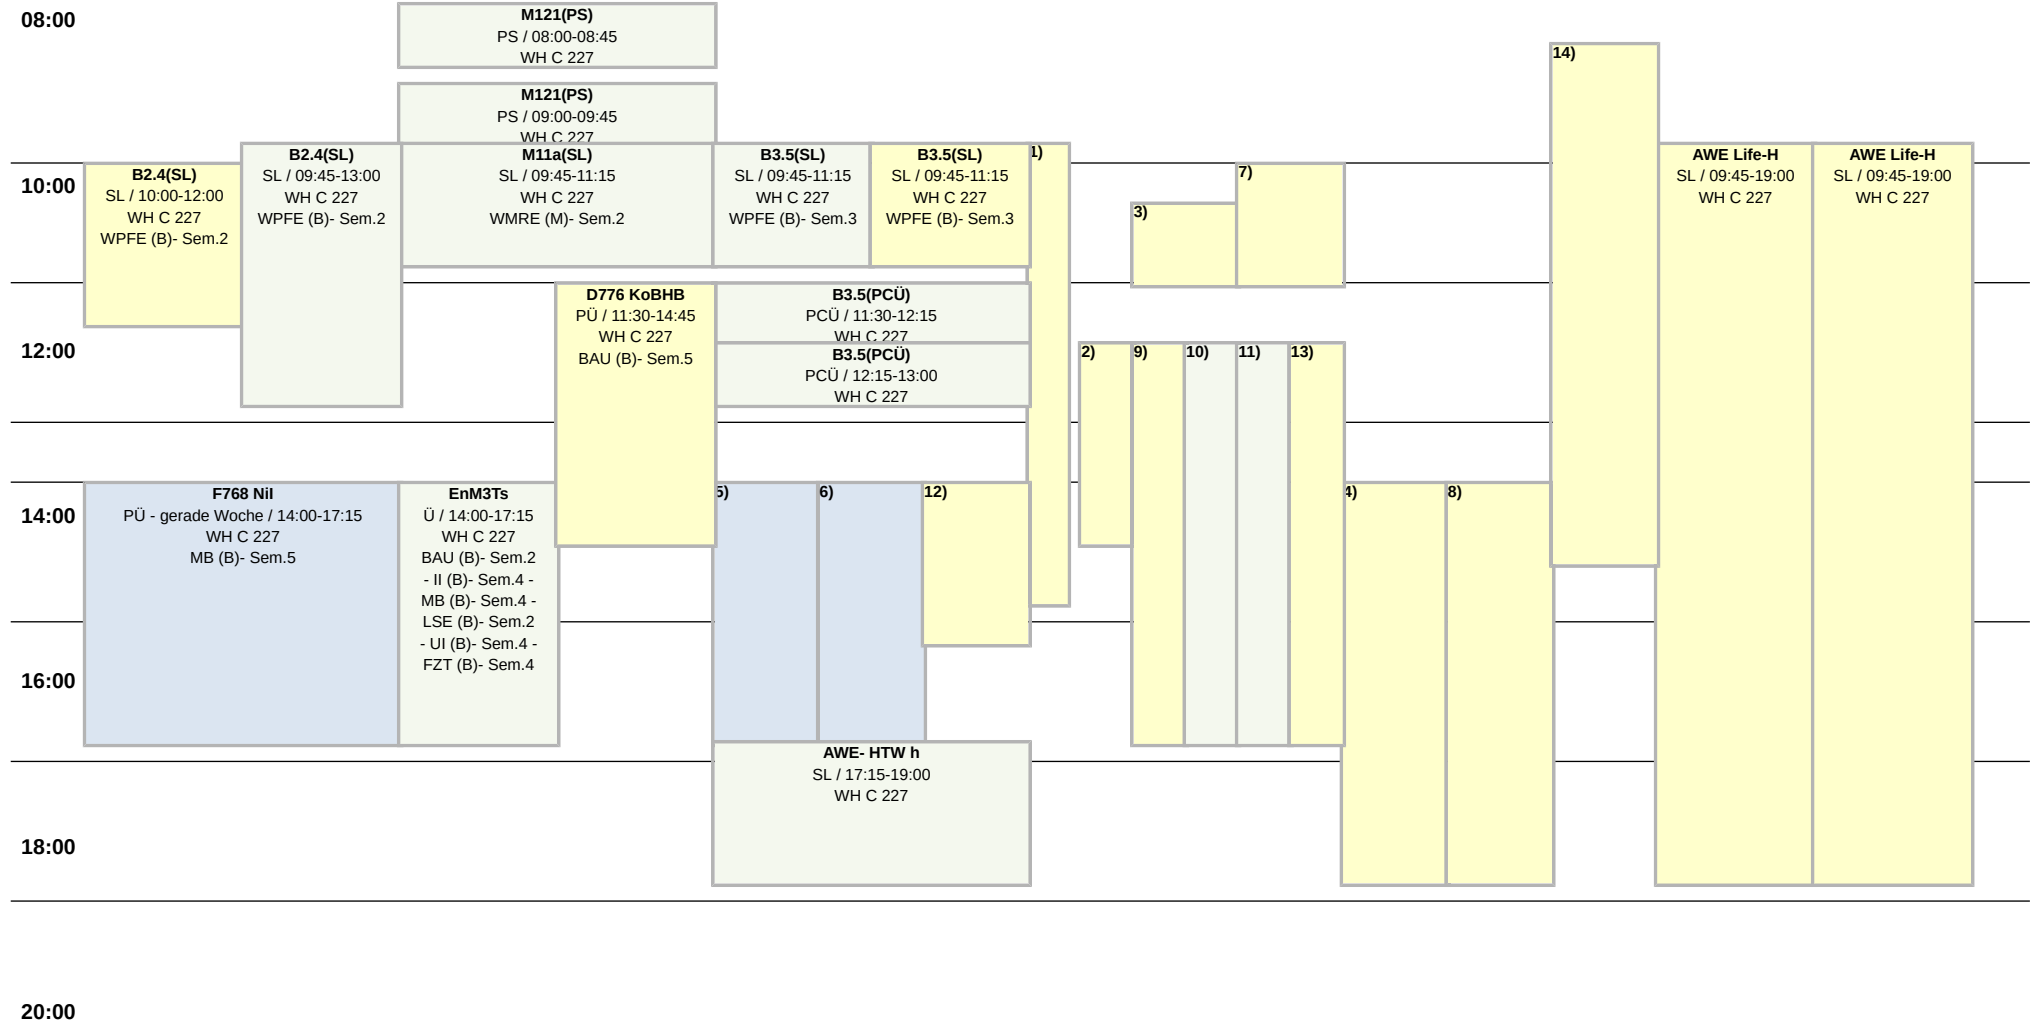

Raumplan Seminarraum, WH C 227

Weitere Information : <https://lsf.htw-berlin.de/>

WH Gebäude C

44 Plätze

Hochschule für Technik
und Wirtschaft Berlin

University of Applied Sciences
SoSe 2026

Mo

Di

Mi

Do

Fr

Sa

14 tägl.

Block

Einzel

Wöchentlich