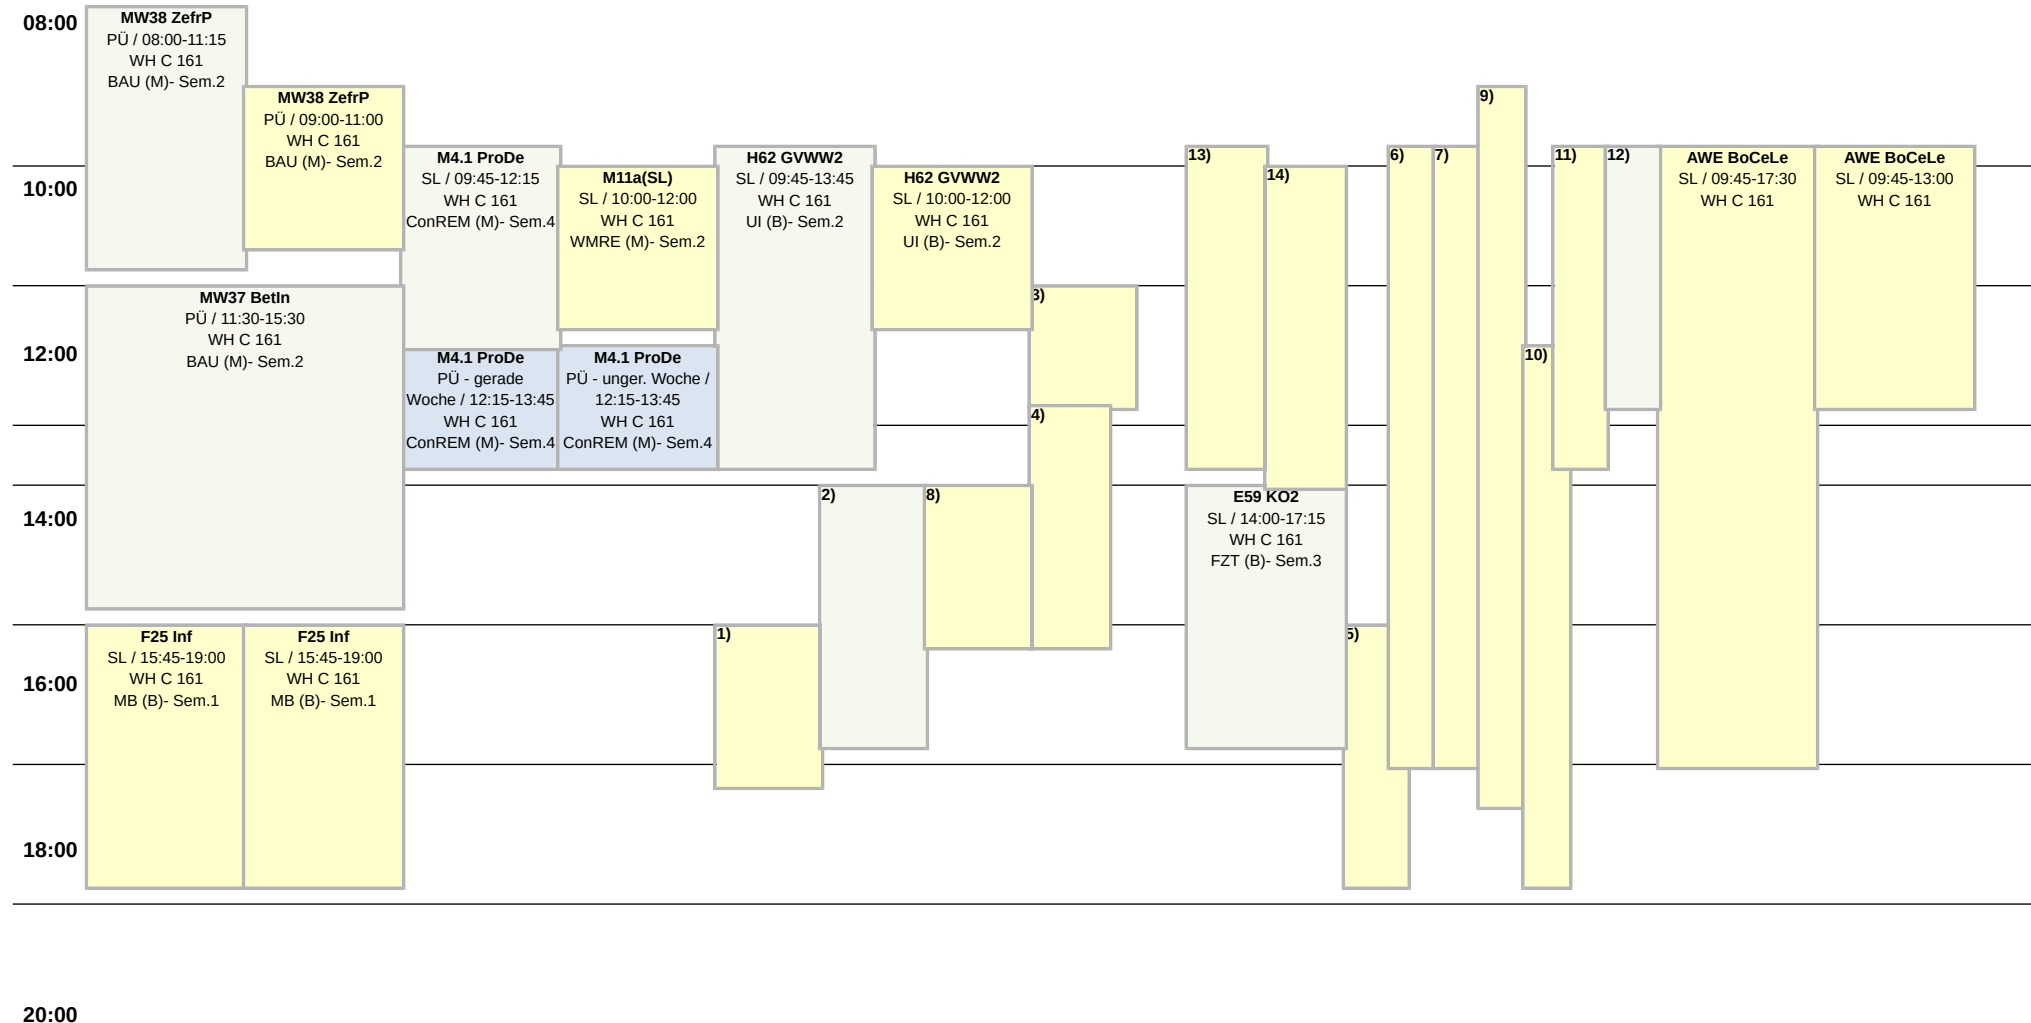

Raumplan Seminarraum, WH C 161

Weitere Information : <http://lsf.htw-berlin.de>
 WH Gebäude C
 52 Plätze

Hochschule für Technik
 und Wirtschaft Berlin
 University of Applied Sciences
 SoSe 2026

Mo

Di

Mi

Do

Fr

Sa

14 tägl.

Block

Einzel

Wöchentlich

Block

Buchungen

Raumplan Seminarraum, WH C 161