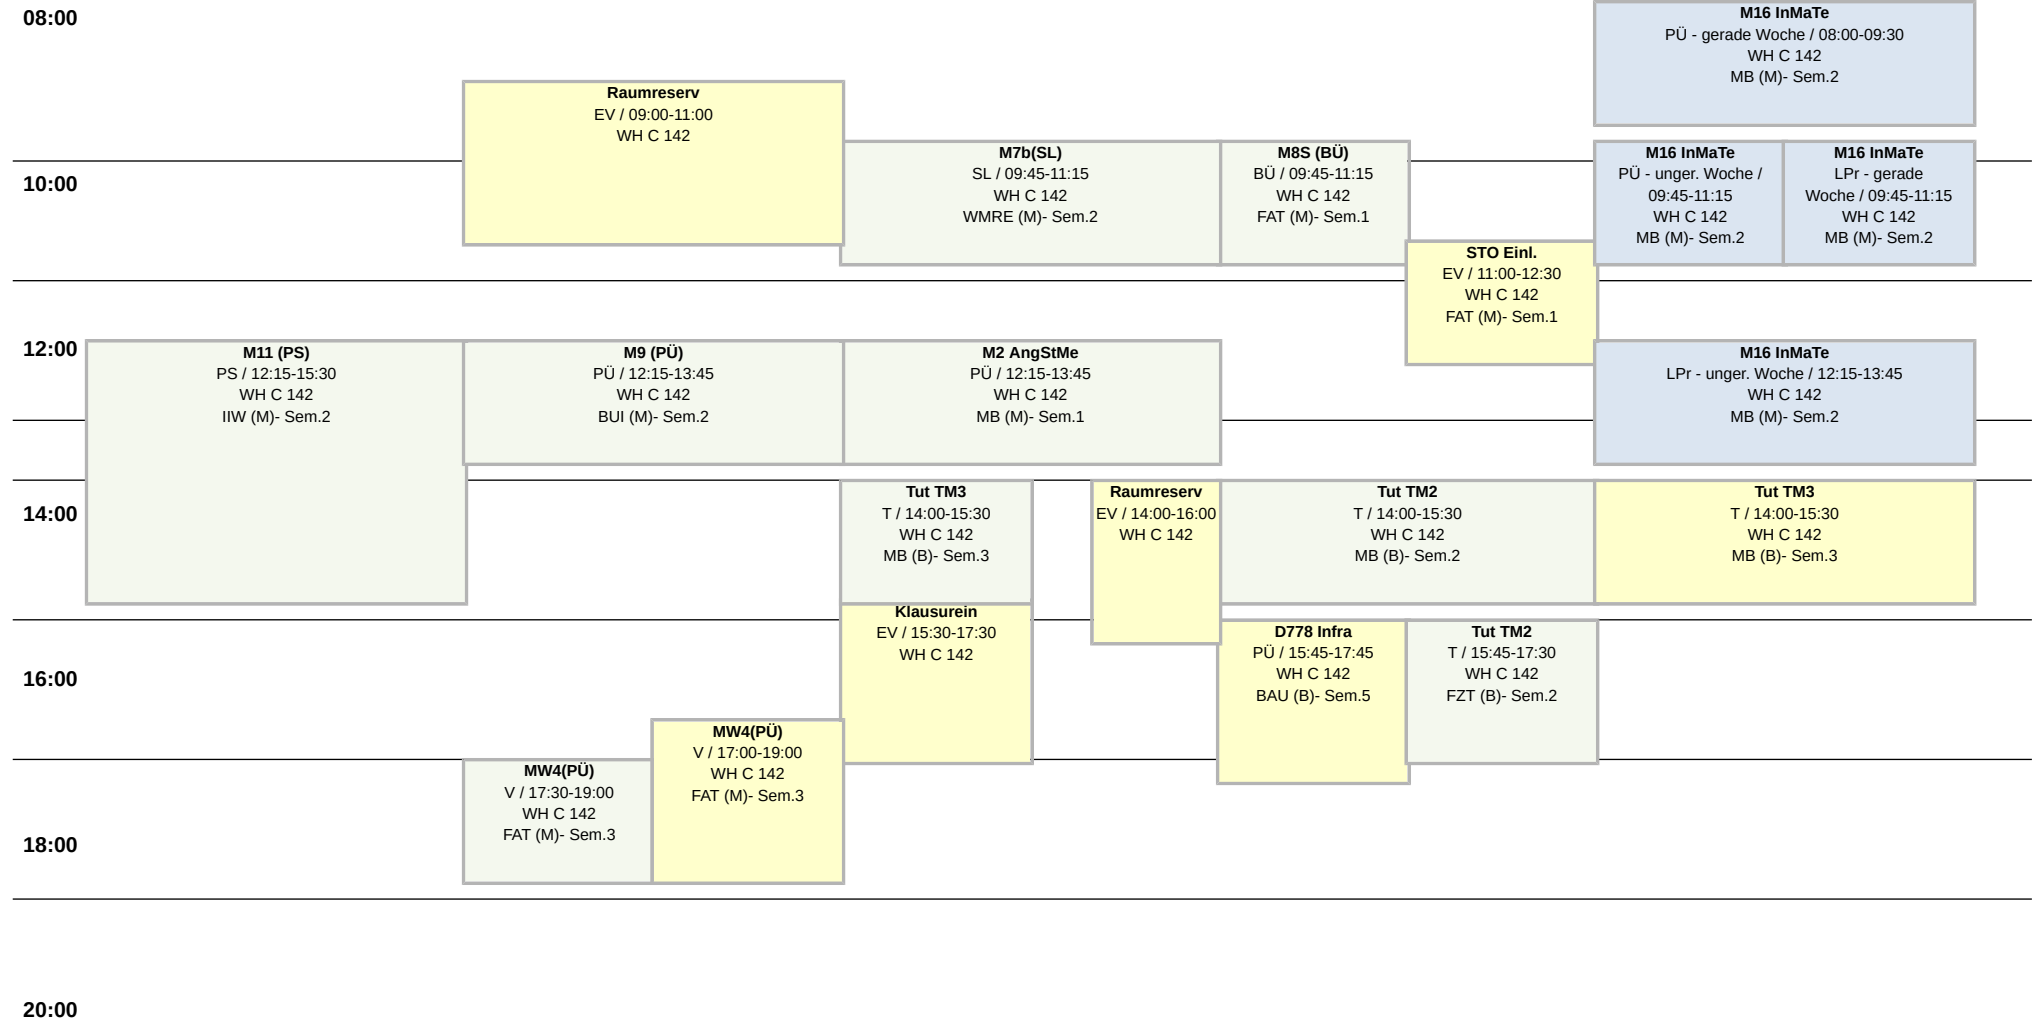

Raumplan Seminarraum, WH C 142

Weitere Information : <https://lsf.htw-berlin.de/>

WH Gebäude C

22 Plätze

Hochschule für Technik
und Wirtschaft Berlin

University of Applied Sciences
SoSe 2026

Mo

Di

Mi

Do

Fr

14 tägl.

Block

Einzel

Wöchentlich

Block