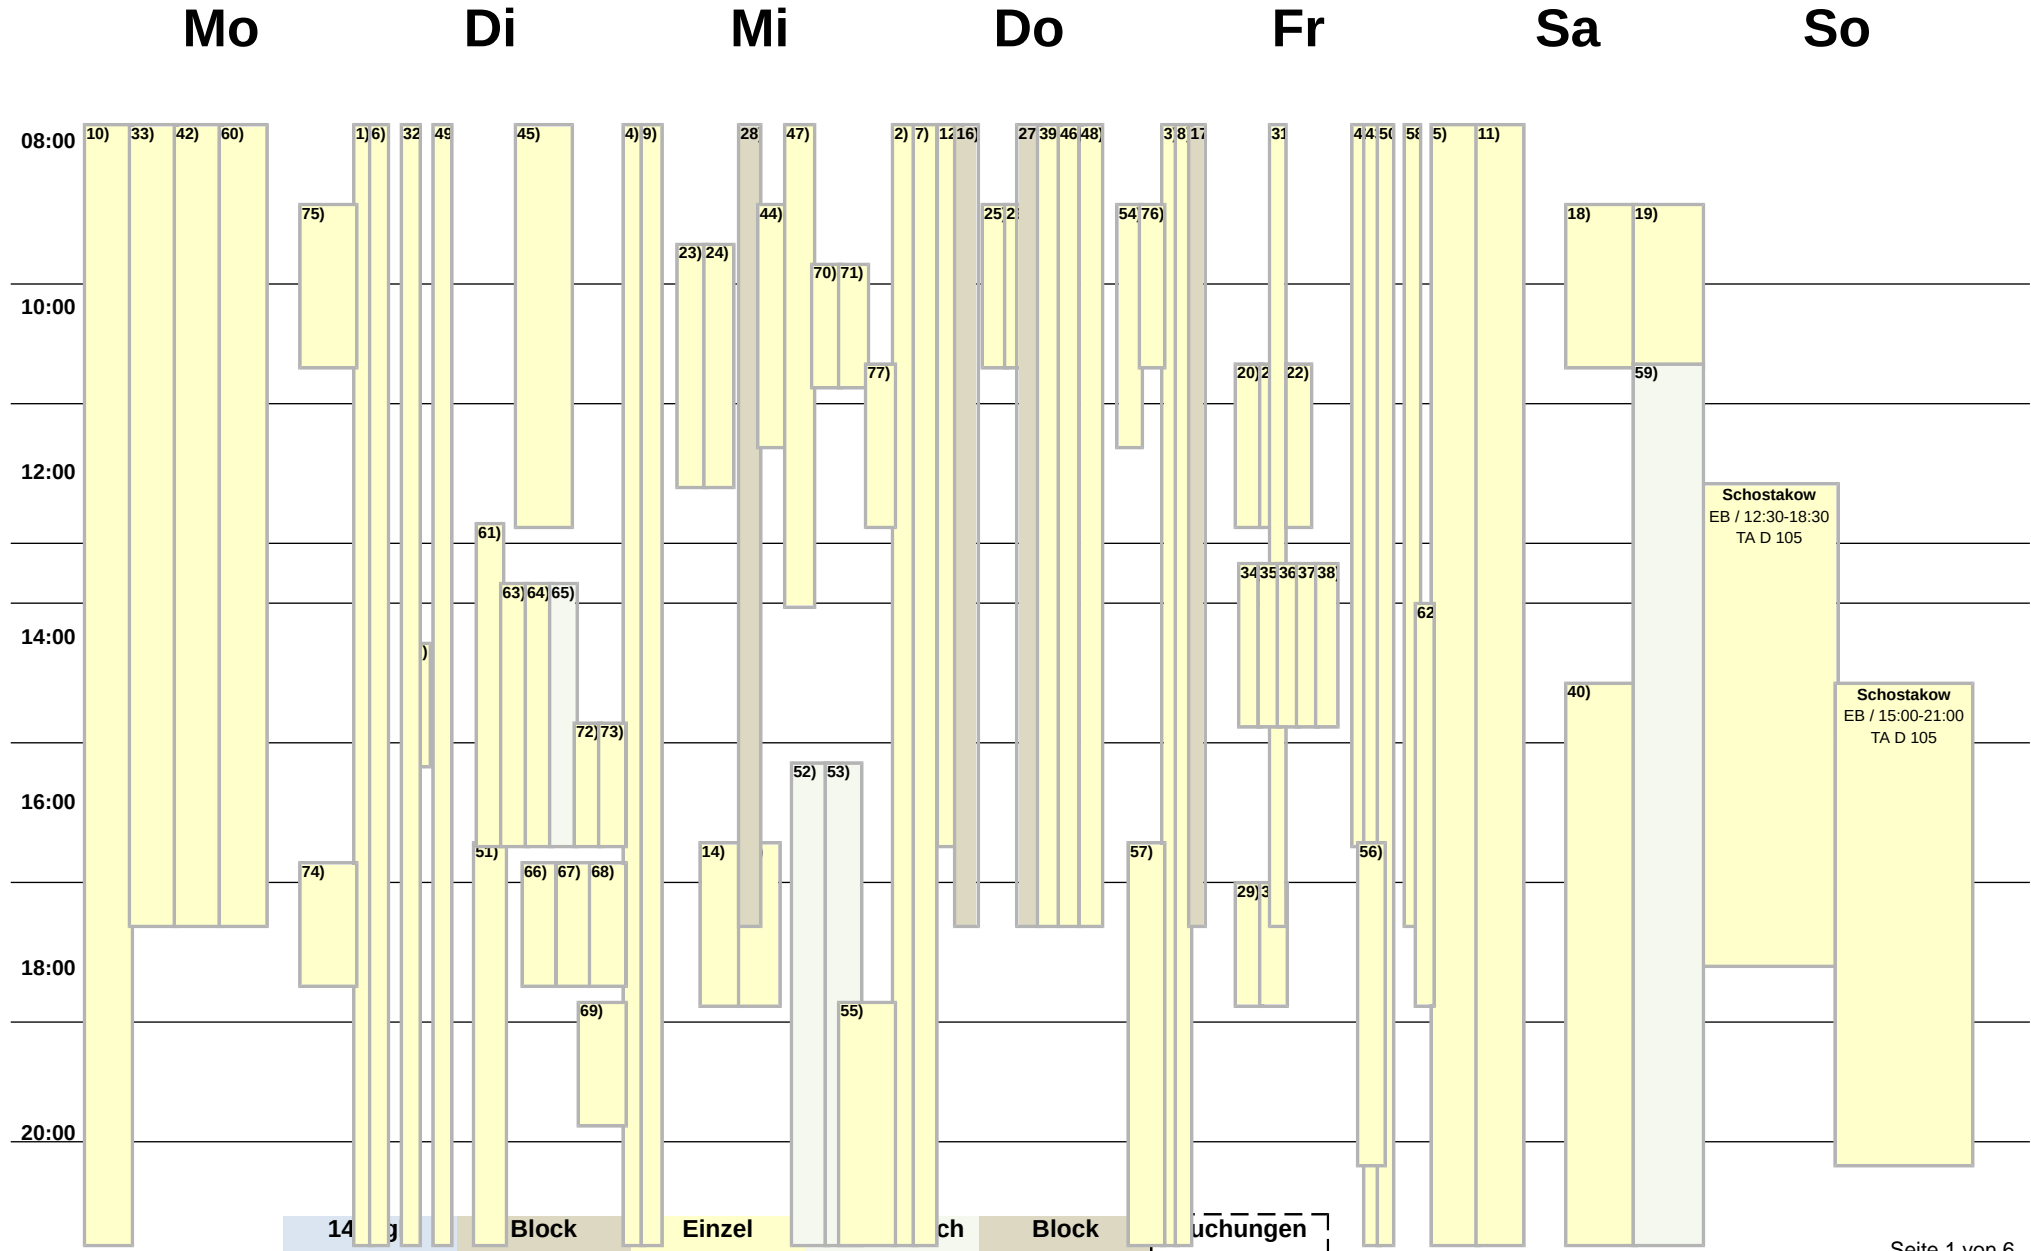

Raumplan Versammlungsraum allg., TA D 105

Weitere Information : <http://lsf.htw-berlin.de>
 TA Gebäude D
 200 Plätze

Hochschule für Technik
 und Wirtschaft Berlin
 University of Applied Sciences
 SoSe 2026