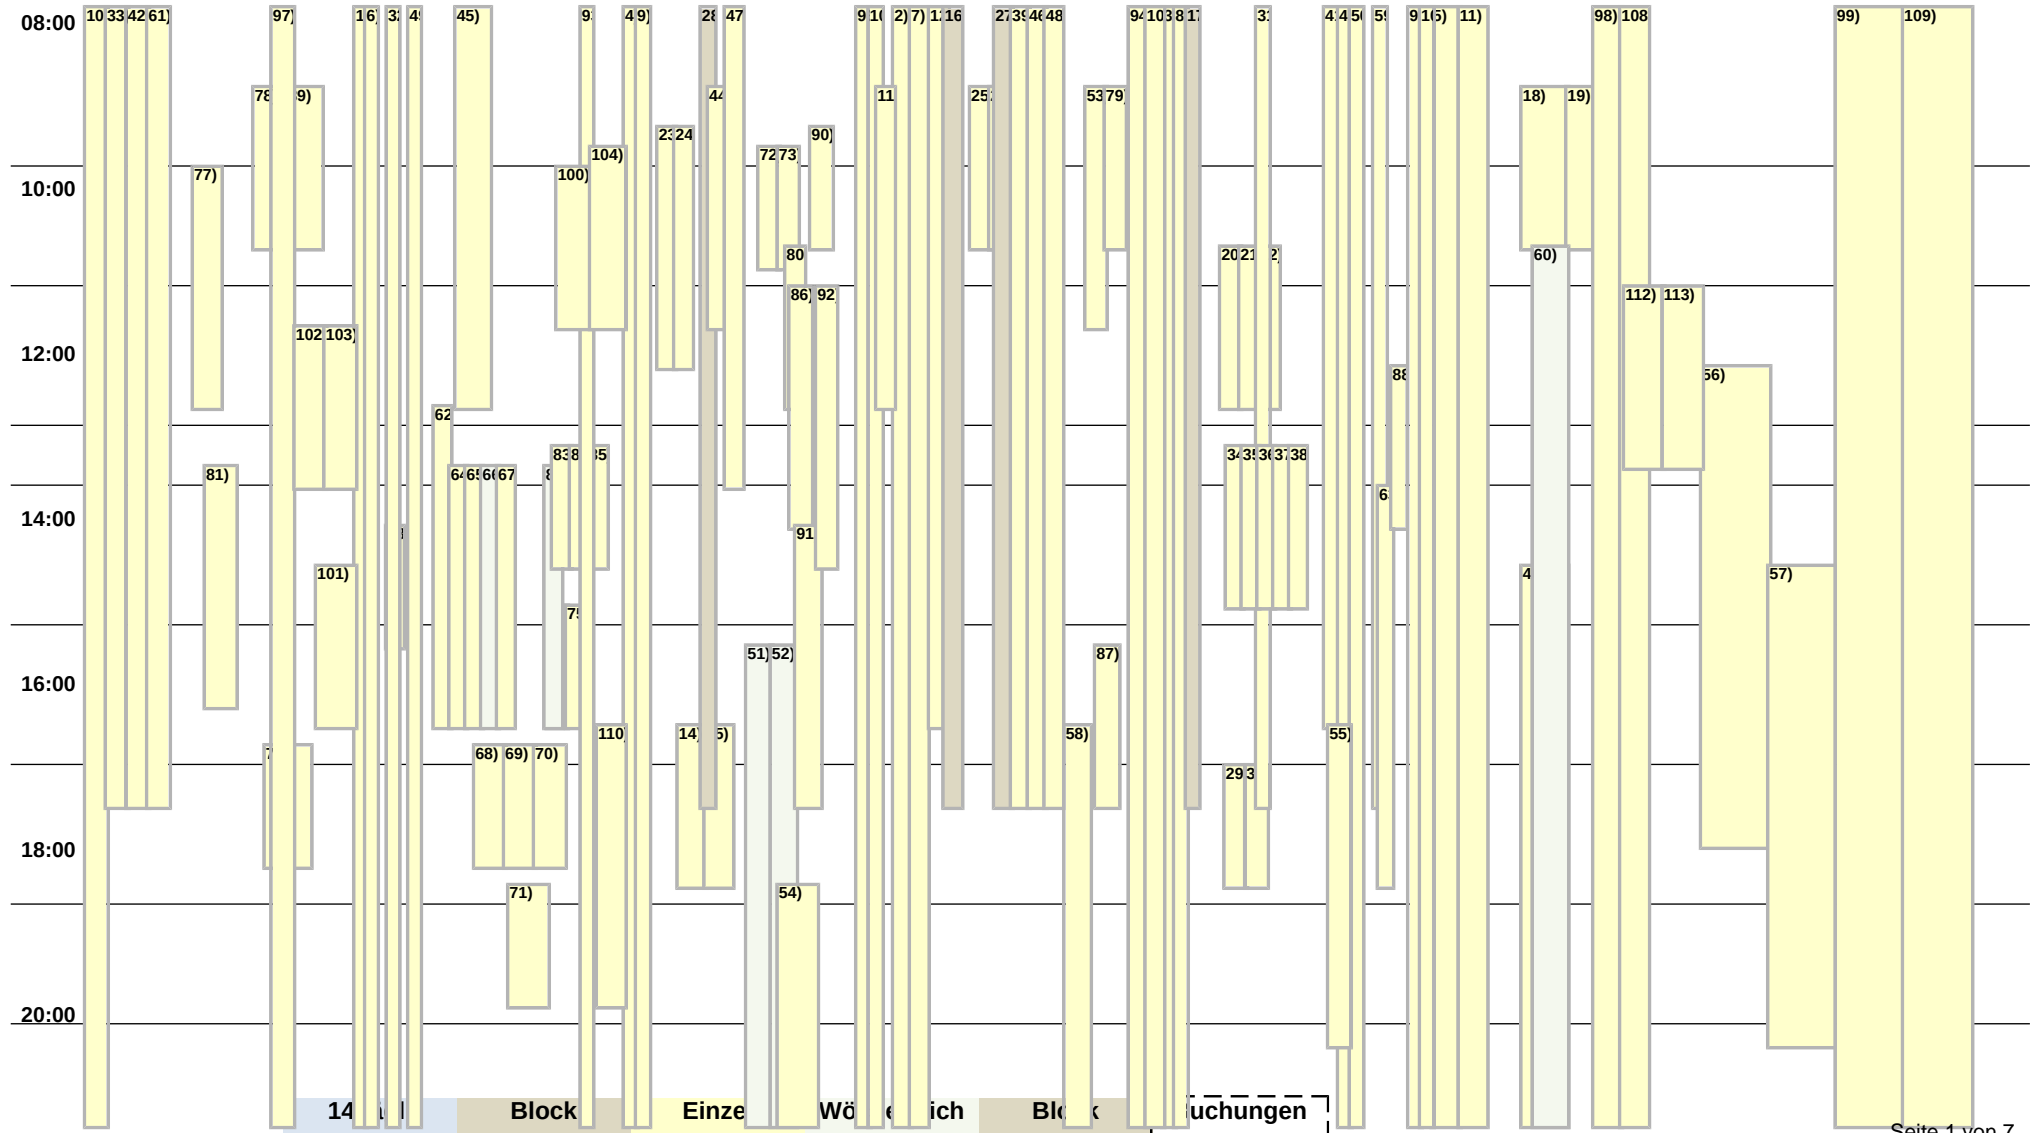

Di

Mi

Do

Fr

Sa

So

Raumplan Versammlungsraum, TA D 105

Weitere Information : <https://lsf.htw-berlin.de/>