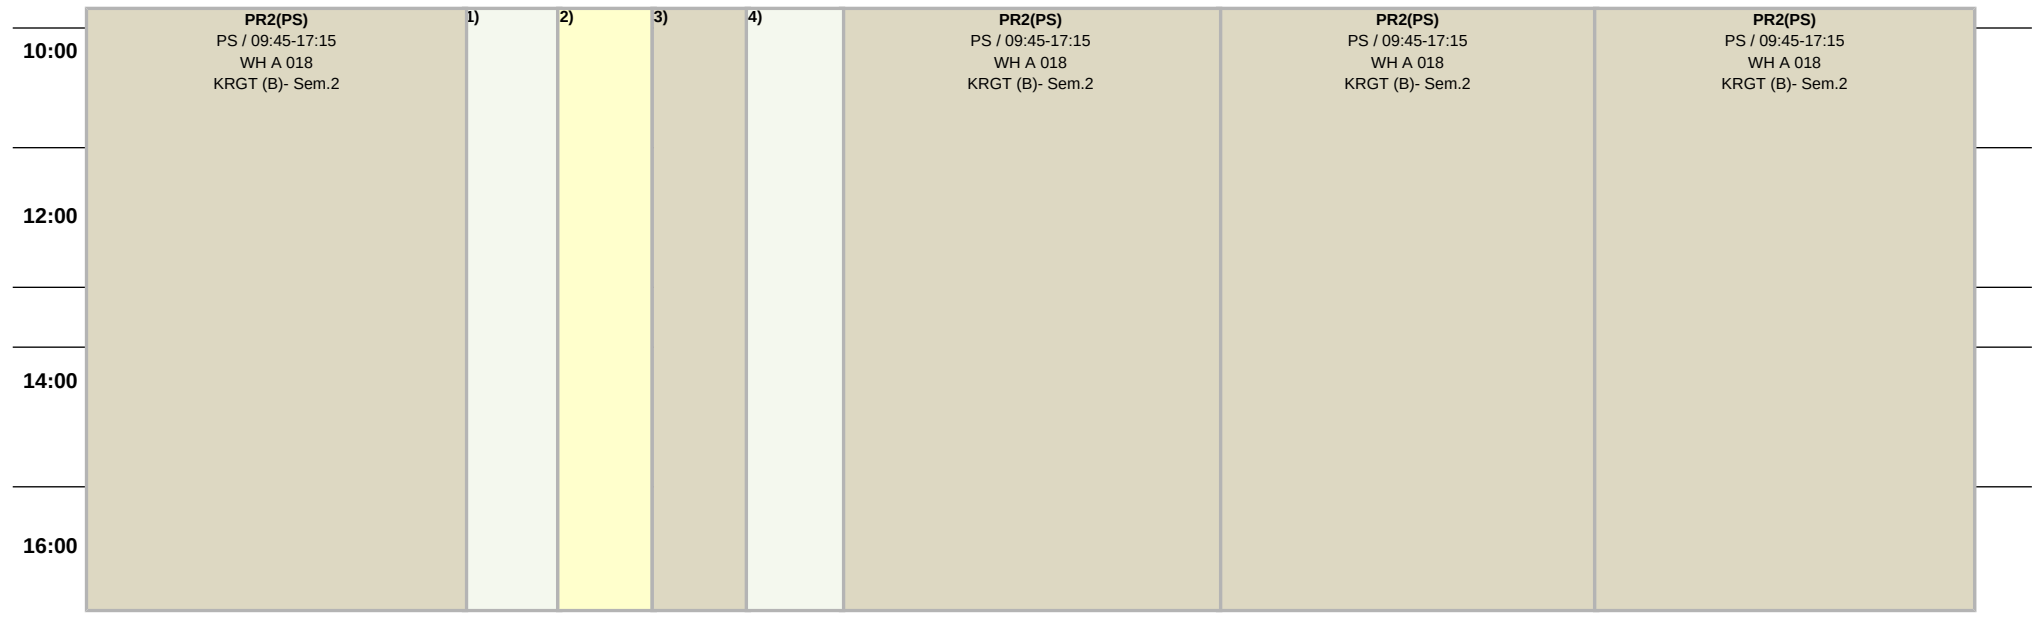

Raumplan Besonderer Unterrichtsraum, WH A 018

Weitere Information : <http://lsf.htw-berlin.de>

WH Gebäude A

Plätze

Hochschule für Technik
und Wirtschaft Berlin

University of Applied Sciences
SoSe 2026

Mo

Di

Mi

Do

Fr

08:00

18:00

20:00

14 tägl.

Block

Einzel

Wöchentlich

Block

Buchungen