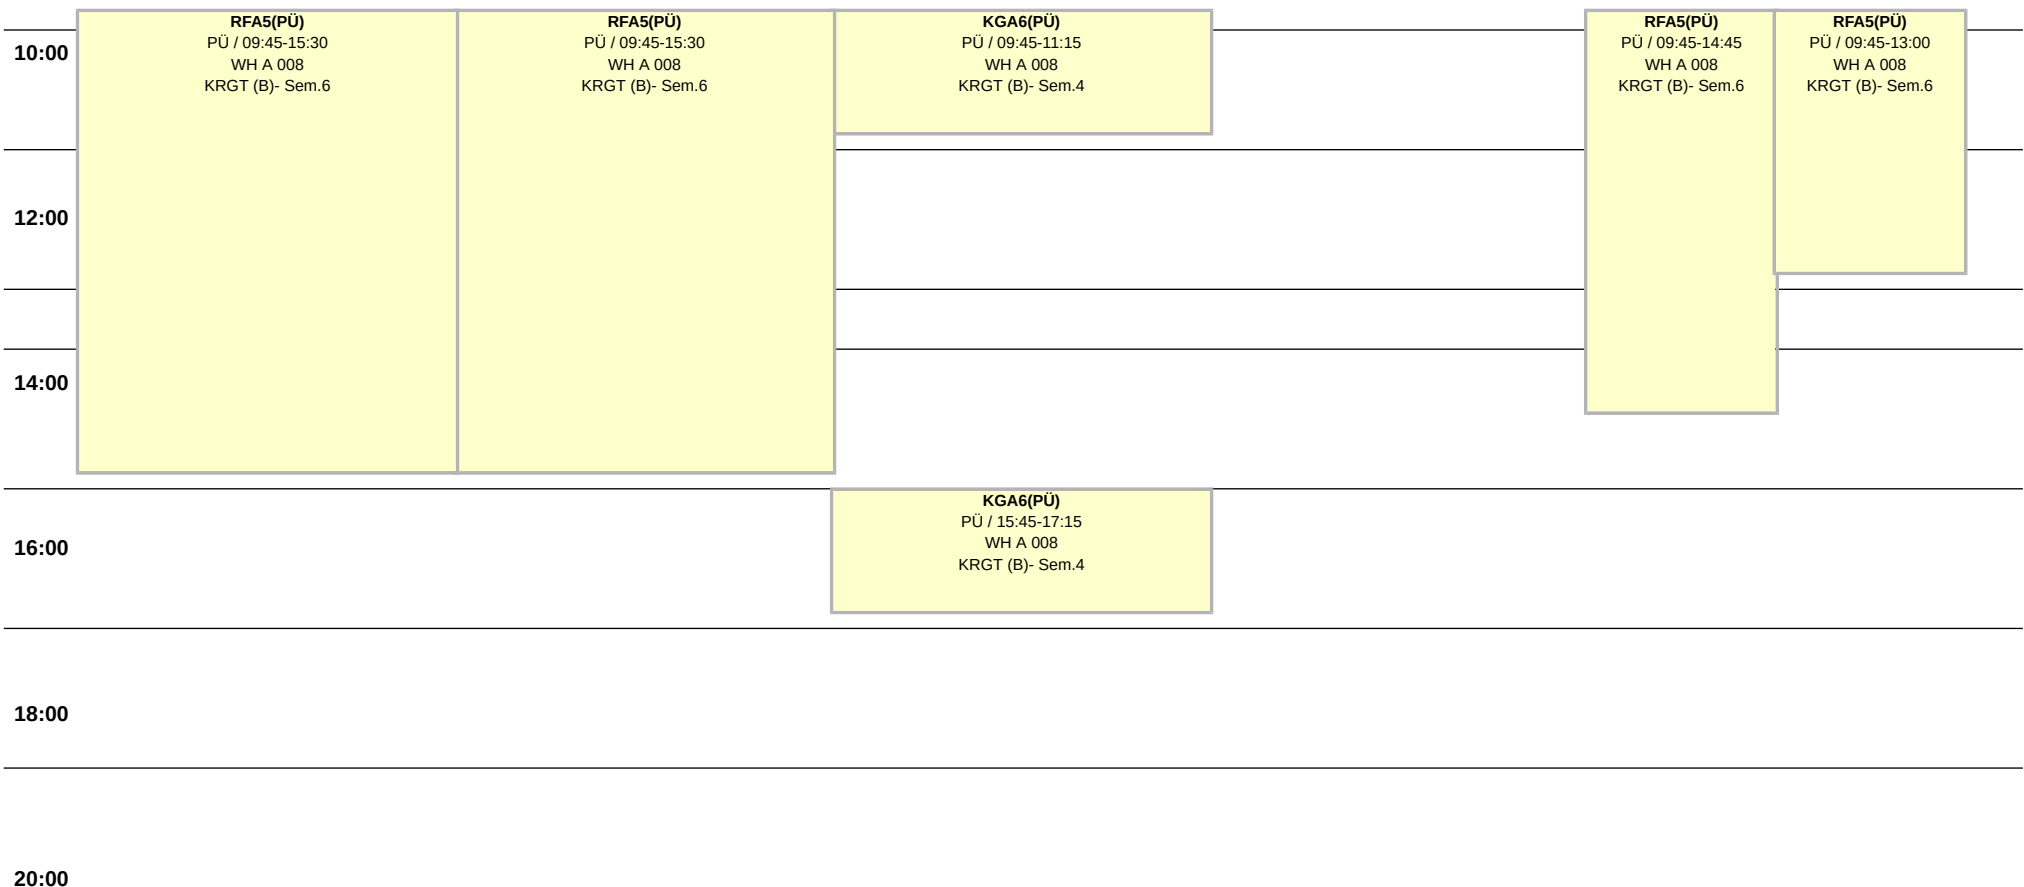

Raumplan Mehrzweckunterrichtsraum, WH A 008

Weitere Information : <http://lsf.htw-berlin.de>

WH Gebäude A

10 Plätze

Hochschule für Technik
und Wirtschaft Berlin

University of Applied Sciences
SoSe 2026

Mo

Di

Mi

Do

Fr

08:00

14 tägl.

Block

Einzel

Wöchentlich