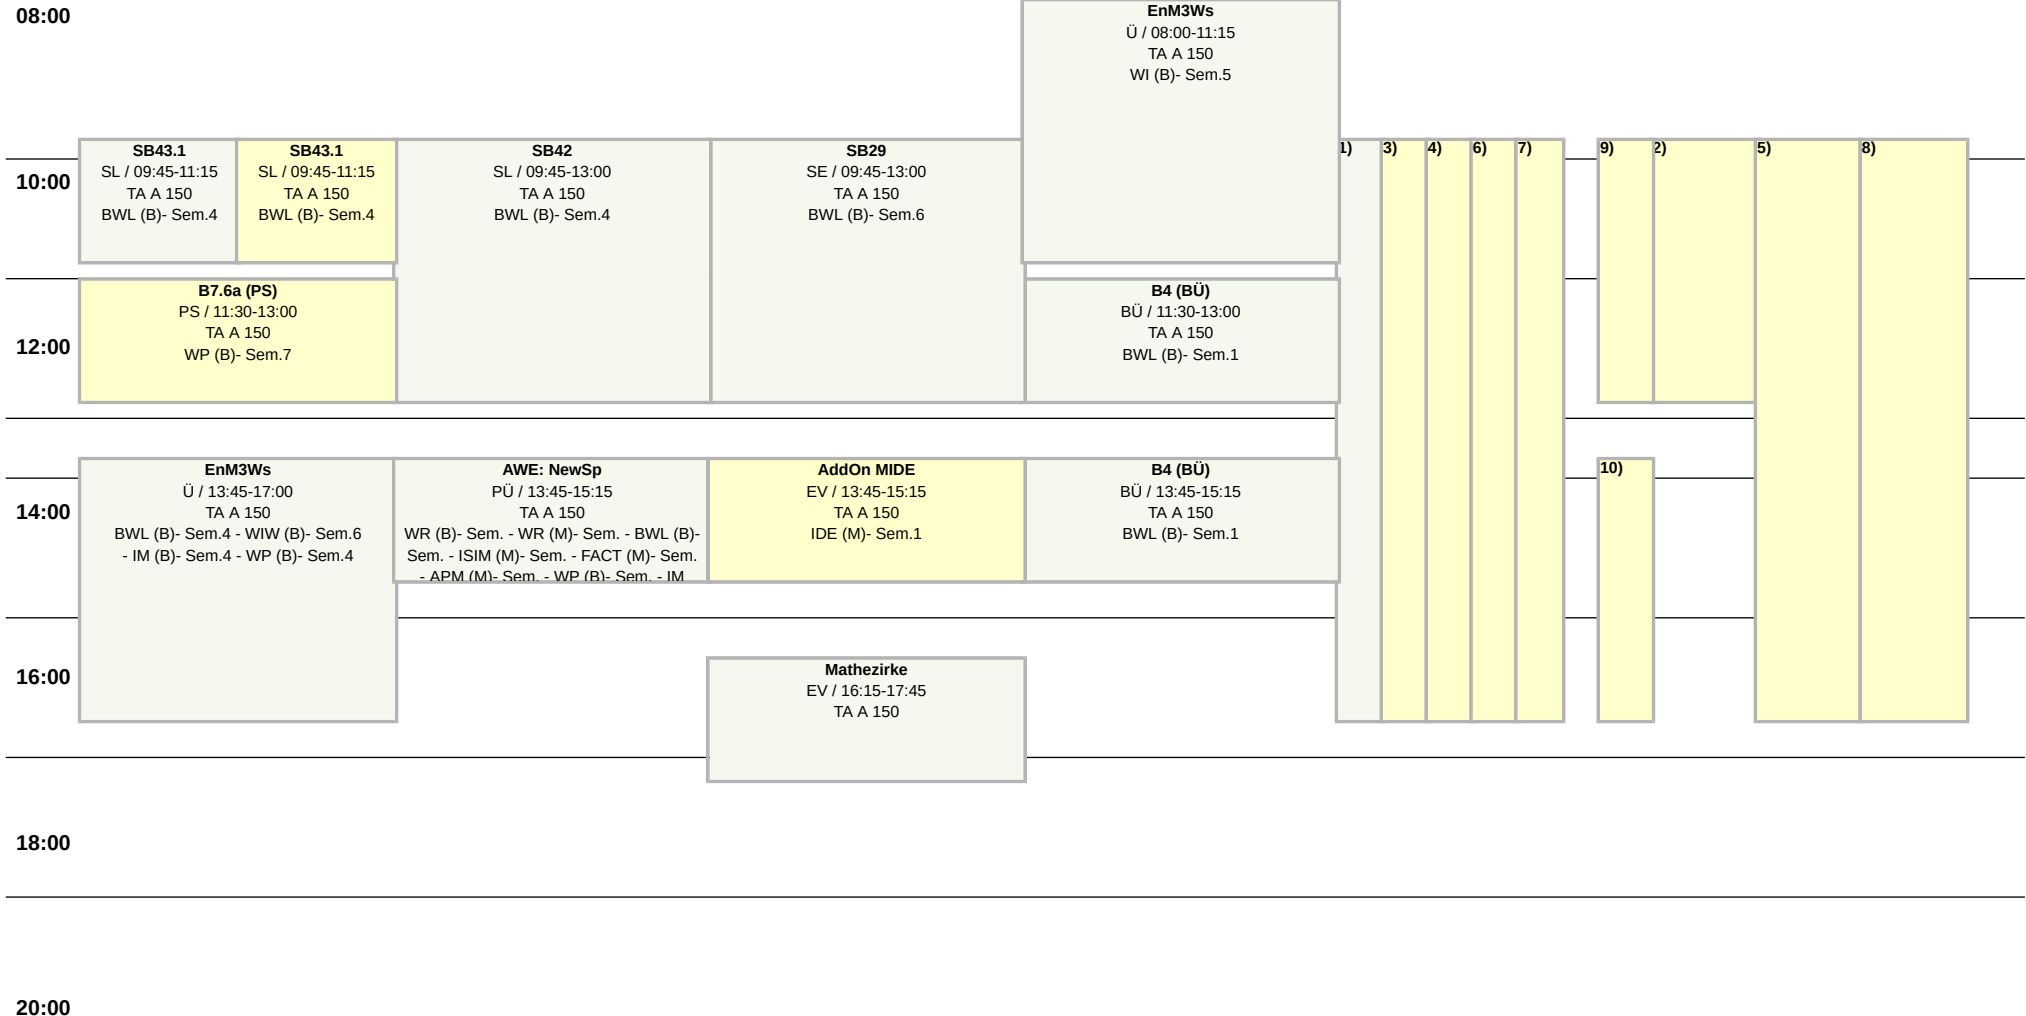

# Raumplan Seminarraum, TA A 150

Weitere Information : <http://lsf.htw-berlin.de>

TA Gebäude A

48 Plätze

Hochschule für Technik  
und Wirtschaft Berlin

University of Applied Sciences  
SoSe 2026

Mo

Di

Mi

Do

Fr

Sa

14 tägl.

Block

Einzel

Wöchentlich