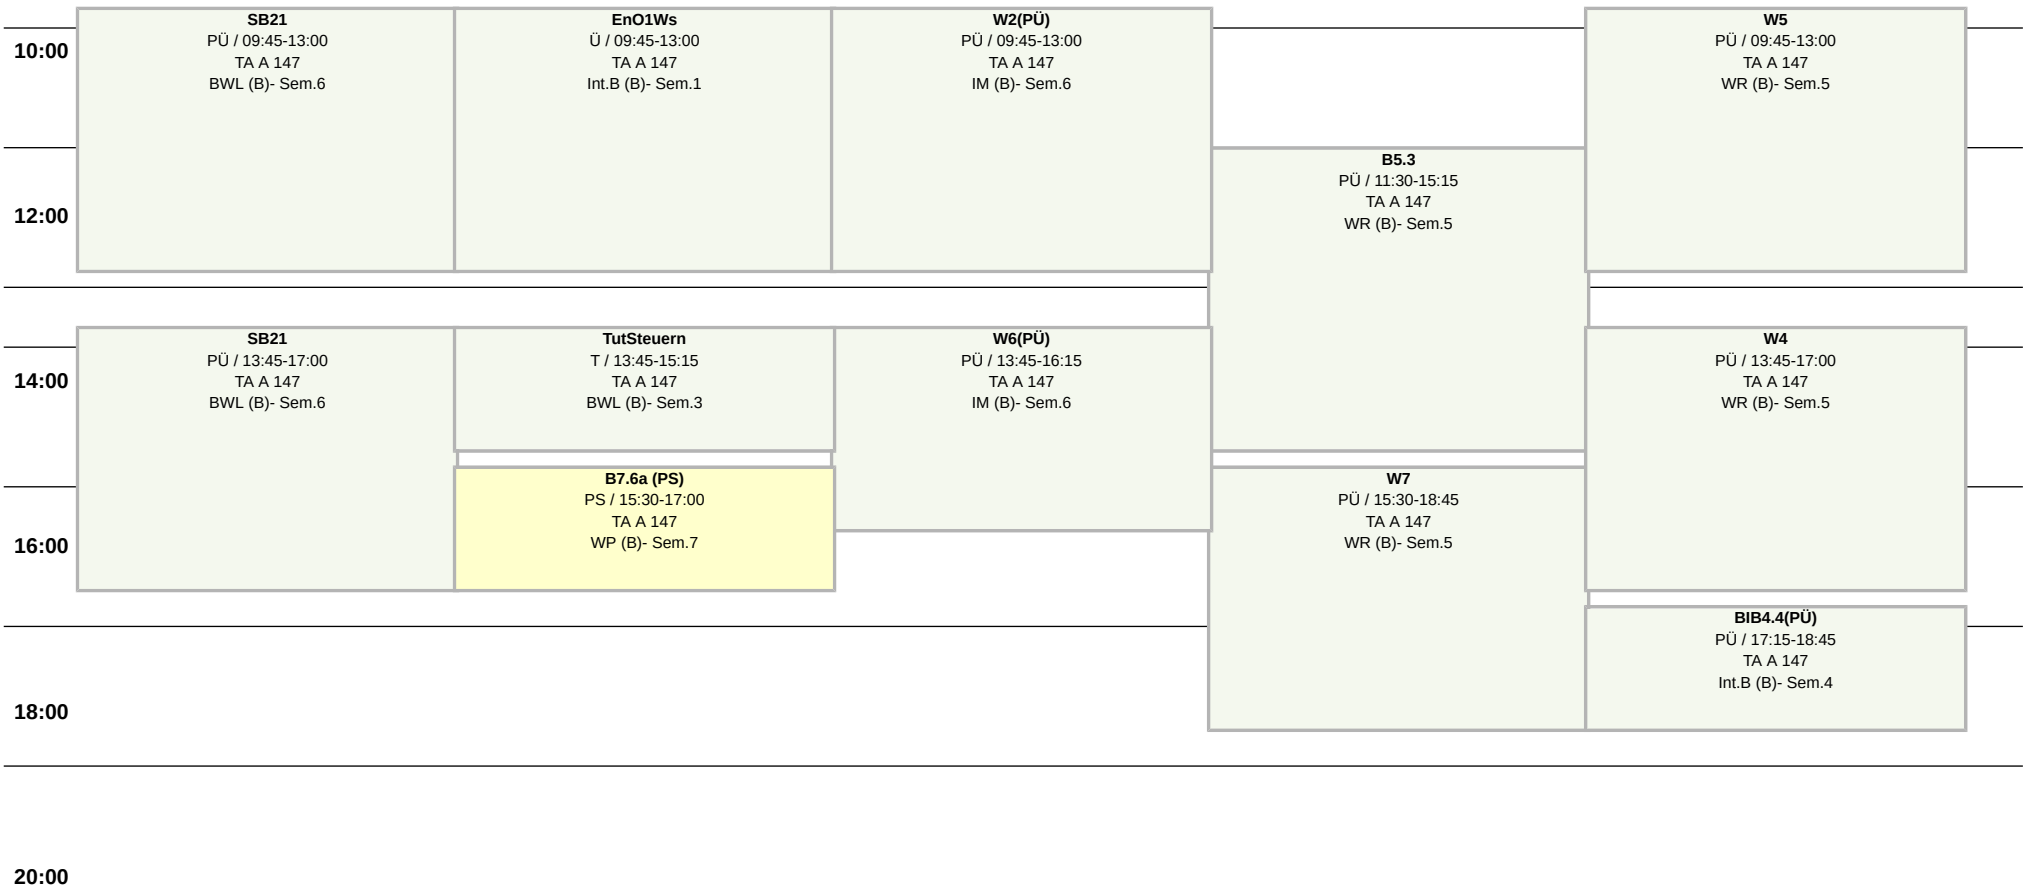

# Raumplan Seminarraum, TA A 147

Weitere Information : <http://lsf.htw-berlin.de>

TA Gebäude A

38 Plätze

Hochschule für Technik  
und Wirtschaft Berlin

University of Applied Sciences  
SoSe 2026

Mo

Di

Mi

Do

Fr

08:00

14 tägl.

Block

Einzel

Wöchentlich