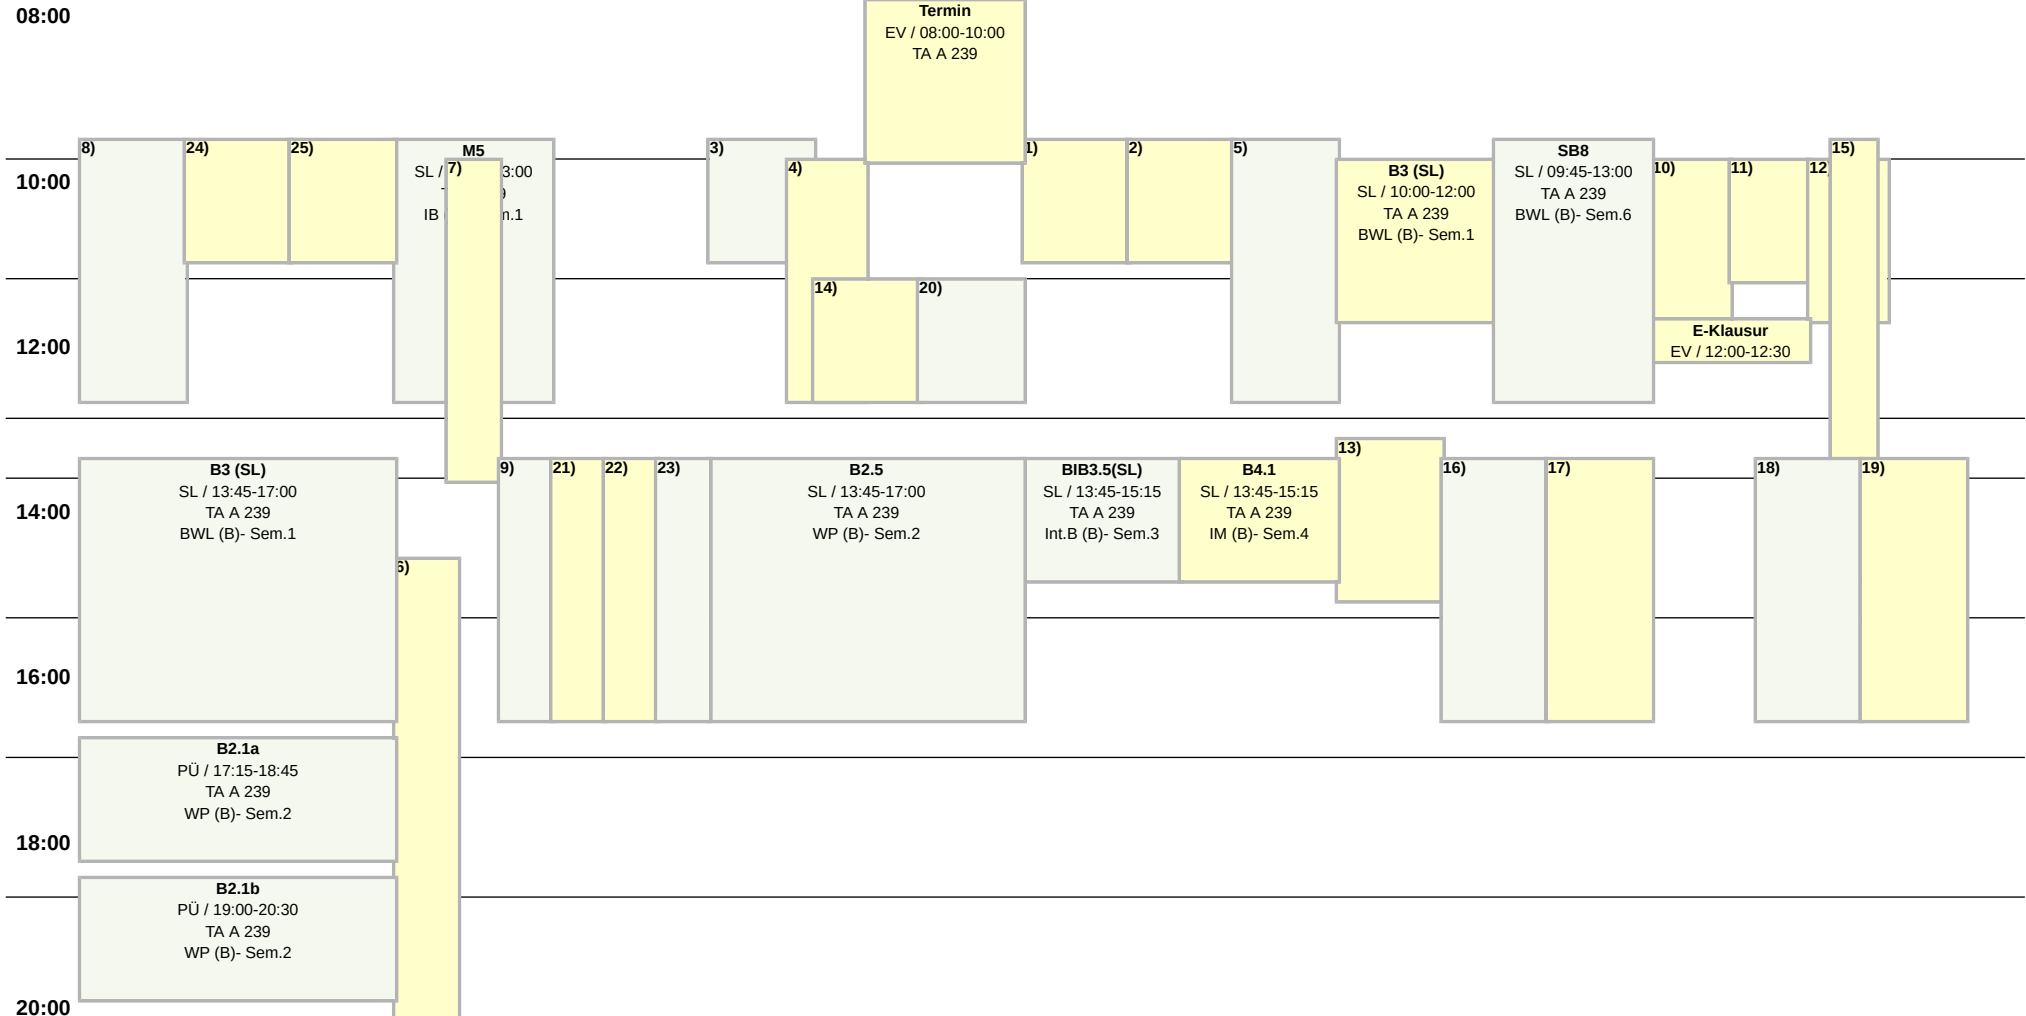

Raumplan Seminarraum, TA A 239

Weitere Information : <http://lsf.htw-berlin.de>

TA Gebäude A

65 Plätze

Hochschule für Technik
und Wirtschaft Berlin

University of Applied Sciences
SoSe 2026

Mo

Di

Mi

Do

Fr

Sa

14 täg   Block   Einzel   Wöchentlich   Block   Buchungen