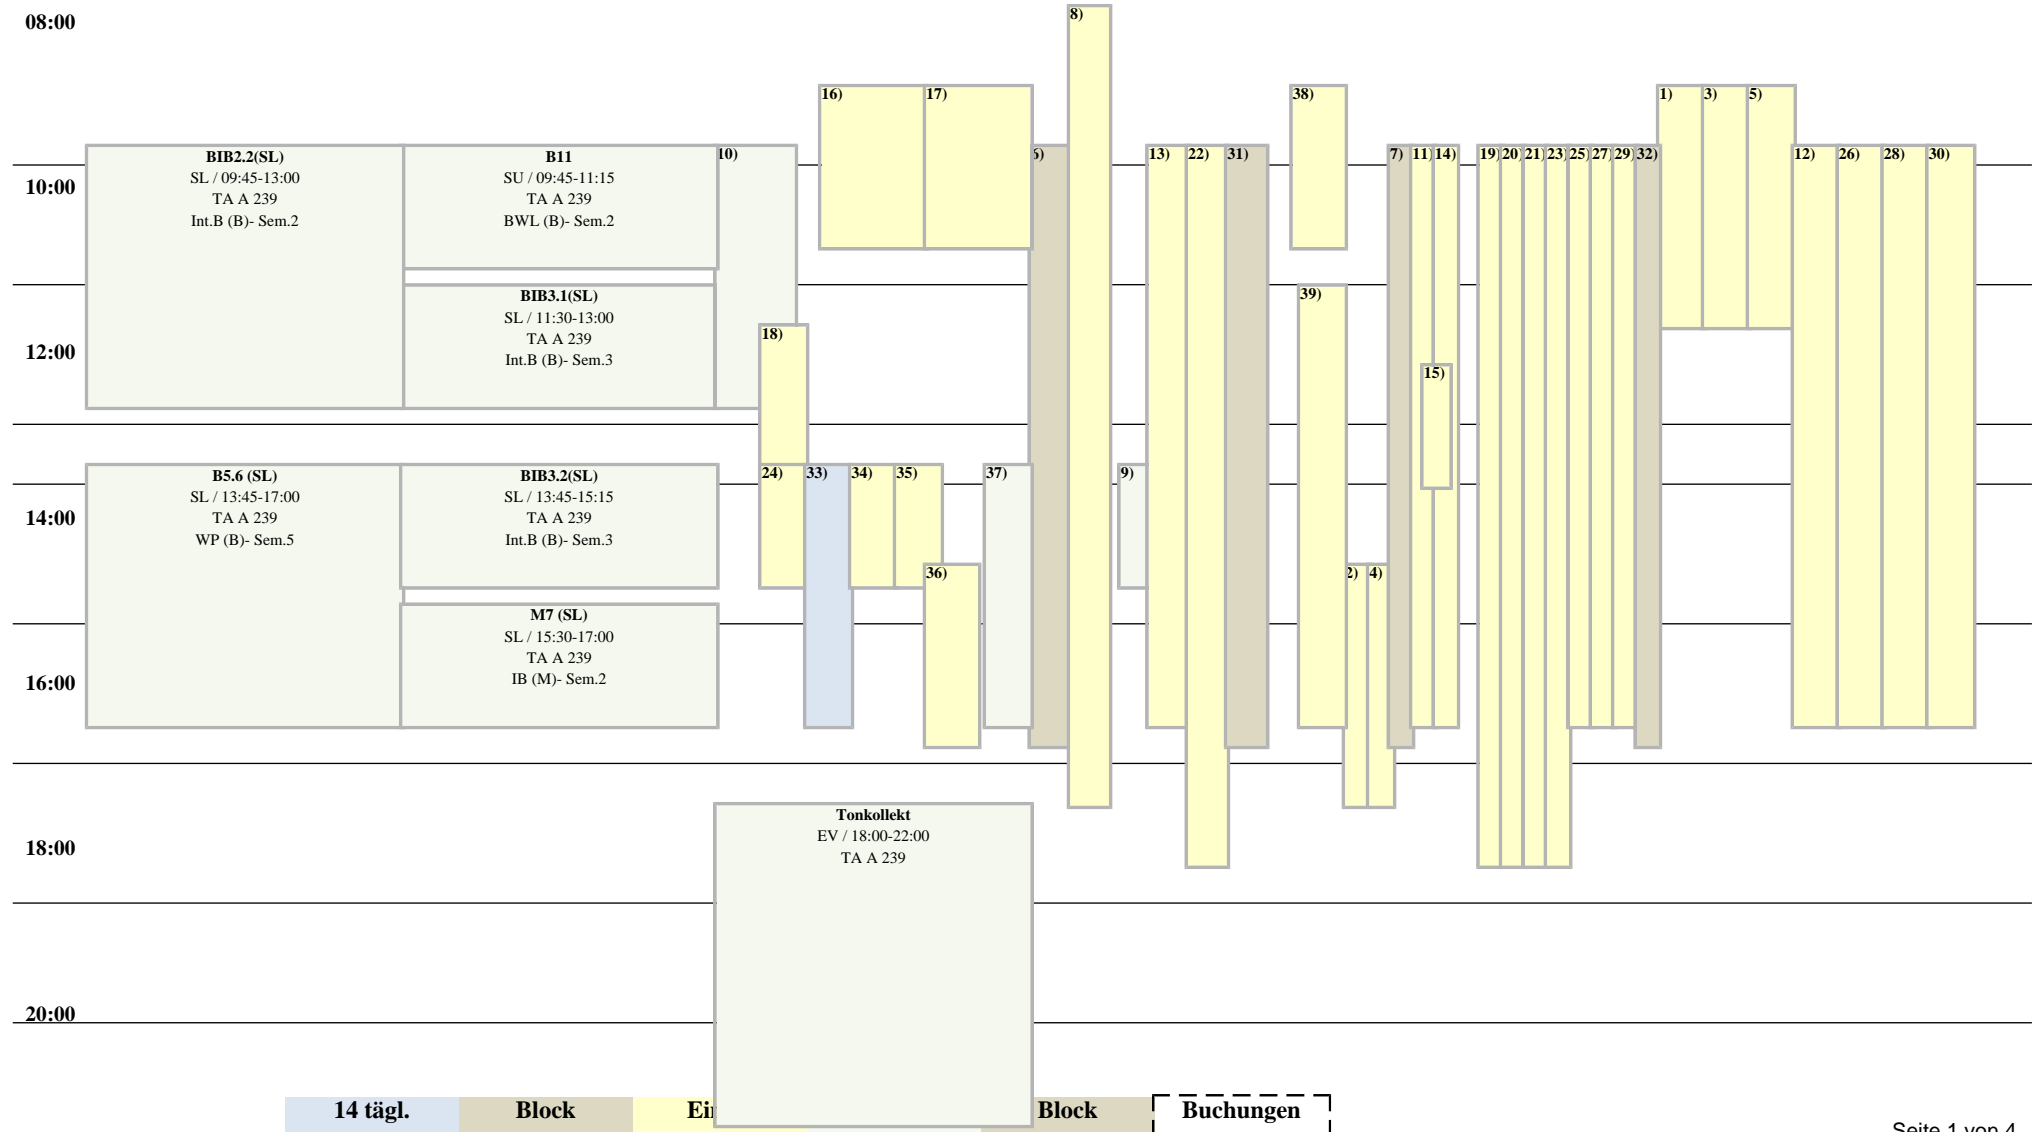

Raumplan Seminarraum, TA A 239

Weitere Information : <http://lsf.htw-berlin.de>

TA Gebäude A

65 Plätze

Hochschule für Technik
und Wirtschaft Berlin

University of Applied Sciences
WiSe 2024/25

Mo

Di

Mi

Do

Fr

Sa

Raumplan Seminarraum, TA A 239

Weitere Information : <http://lsf.htw-berlin.de>

Hochschule für Technik
und Wirtschaft Berlin

University of Applied Sciences
WiSe 2024/25