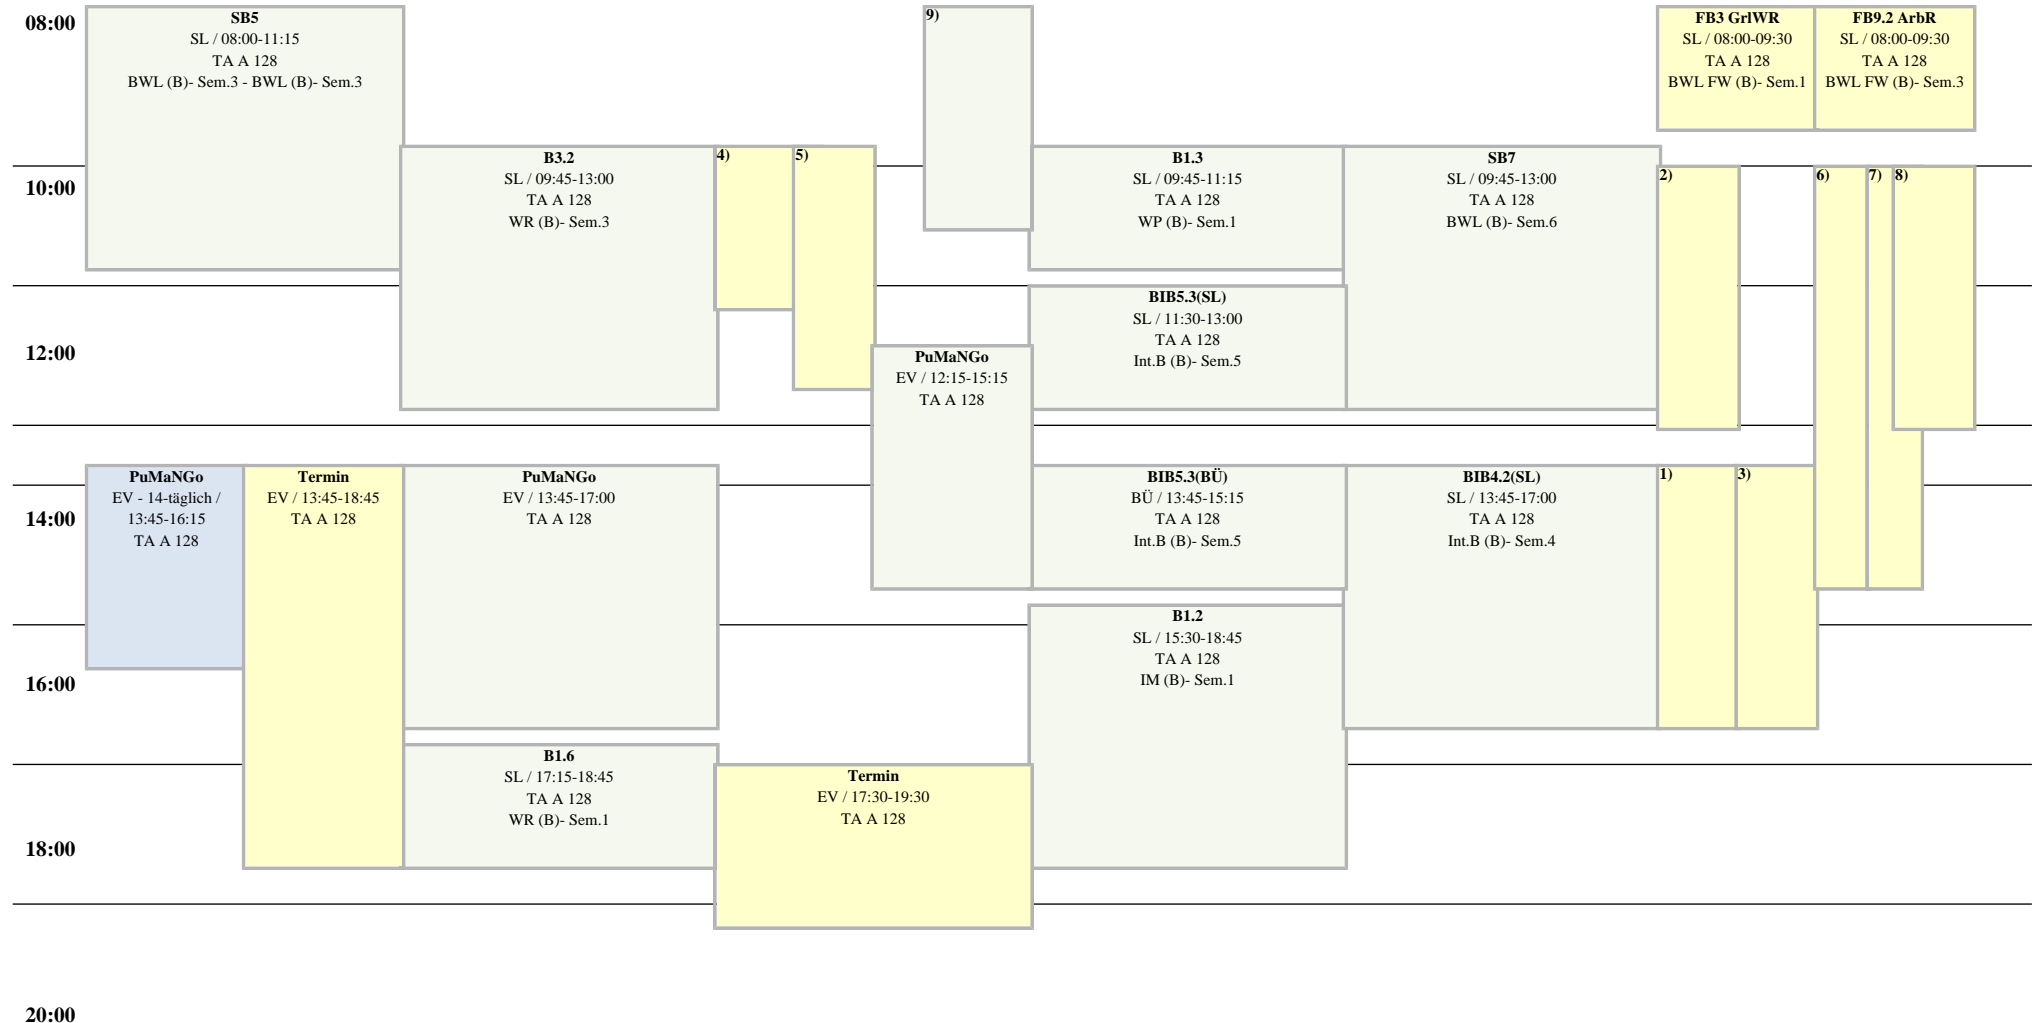

Raumplan Seminarraum, TA A 128

Weitere Information : <http://lsf.htw-berlin.de>

TA Gebäude A

60 Plätze

Hochschule für Technik
und Wirtschaft Berlin

University of Applied Sciences
WiSe 2024/25

Mo

Di

Mi

Do

Fr

Sa

14 tägl.

Block

Einzel

Wöchentlich

Block

Buchungen

Raumplan Seminarraum, TA A 128

Weitere Information : <http://lsf.htw-berlin.de>

Hochschule für Technik
und Wirtschaft Berlin

University of Applied Sciences
WiSe 2024/25

- 1) **FSB7 Internationales Management (SL) (FSB7 IntMa)**
19.10.2024,Sa (Einzel), 13:45-17:00 Uhr; Raum: TA A 128; Studiengang: BWL FW (B)6
- 2) **FB20 Fremdsprache 2 - Business Englisch M3W (PÜ) (FB20 M3W)**
19.10.2024,Sa (Einzel), 10:00-13:15 Uhr; Raum: TA A 128; Studiengang: BWL FW (B)6
- 3) **FSB3 Wissenschaftliches Arbeiten (SL) (FSB3 WiAr)**
23.11.2024,Sa (Einzel), 13:45-17:00 Uhr; Raum: TA A 128; Studiengang: BWL FW (B)6
- 4) **B3.1 BGB/HGB 3 (B3.1)**
02.10.2024,Mi (Einzel), 09:45-11:45 Uhr; Raum: TA A 128; Studiengang: WR (B)3
- 5) **MM3 Internationale Wirtschaftsverträge (MM3)**
02.10.2024,Mi (Einzel), 09:45-12:45 Uhr; Raum: TA A 128; Studiengang: WR (M)1 - WR (M)1
- 6) **FB20 Fremdsprache 2 - Business Englisch M3W (PÜ) (FB20 M3W)**
18.01.2025,Sa (Einzel), 10:00-15:15 Uhr; Raum: TA A 128; Studiengang: BWL FW (B)6
- 7) **VTII M FSB15 Konsumgütermarketing (B2C-Marketing) (PÜ) (FSB15B2C)**
12.10.2024,Sa (Einzel), 10:00-15:15 Uhr; Raum: TA A 128; Studiengang: BWL FW (B)7 - BWL FW (B)6 - BWL FW (B)8
- 8) **VTII M FSB15 Konsumgütermarketing (B2C-Marketing) (PÜ) (FSB15B2C)**
23.11.2024,Sa (Einzel), 10:00-13:15 Uhr; Raum: TA A 128; Studiengang: BWL FW (B)7 - BWL FW (B)6 - BWL FW (B)8
- 9) **PuMaNGo (PuMaNGo)**
von 09.10.2024 bis 05.02.2025,Mi (woch), 08:00-10:45 Uhr; Raum: TA A 128