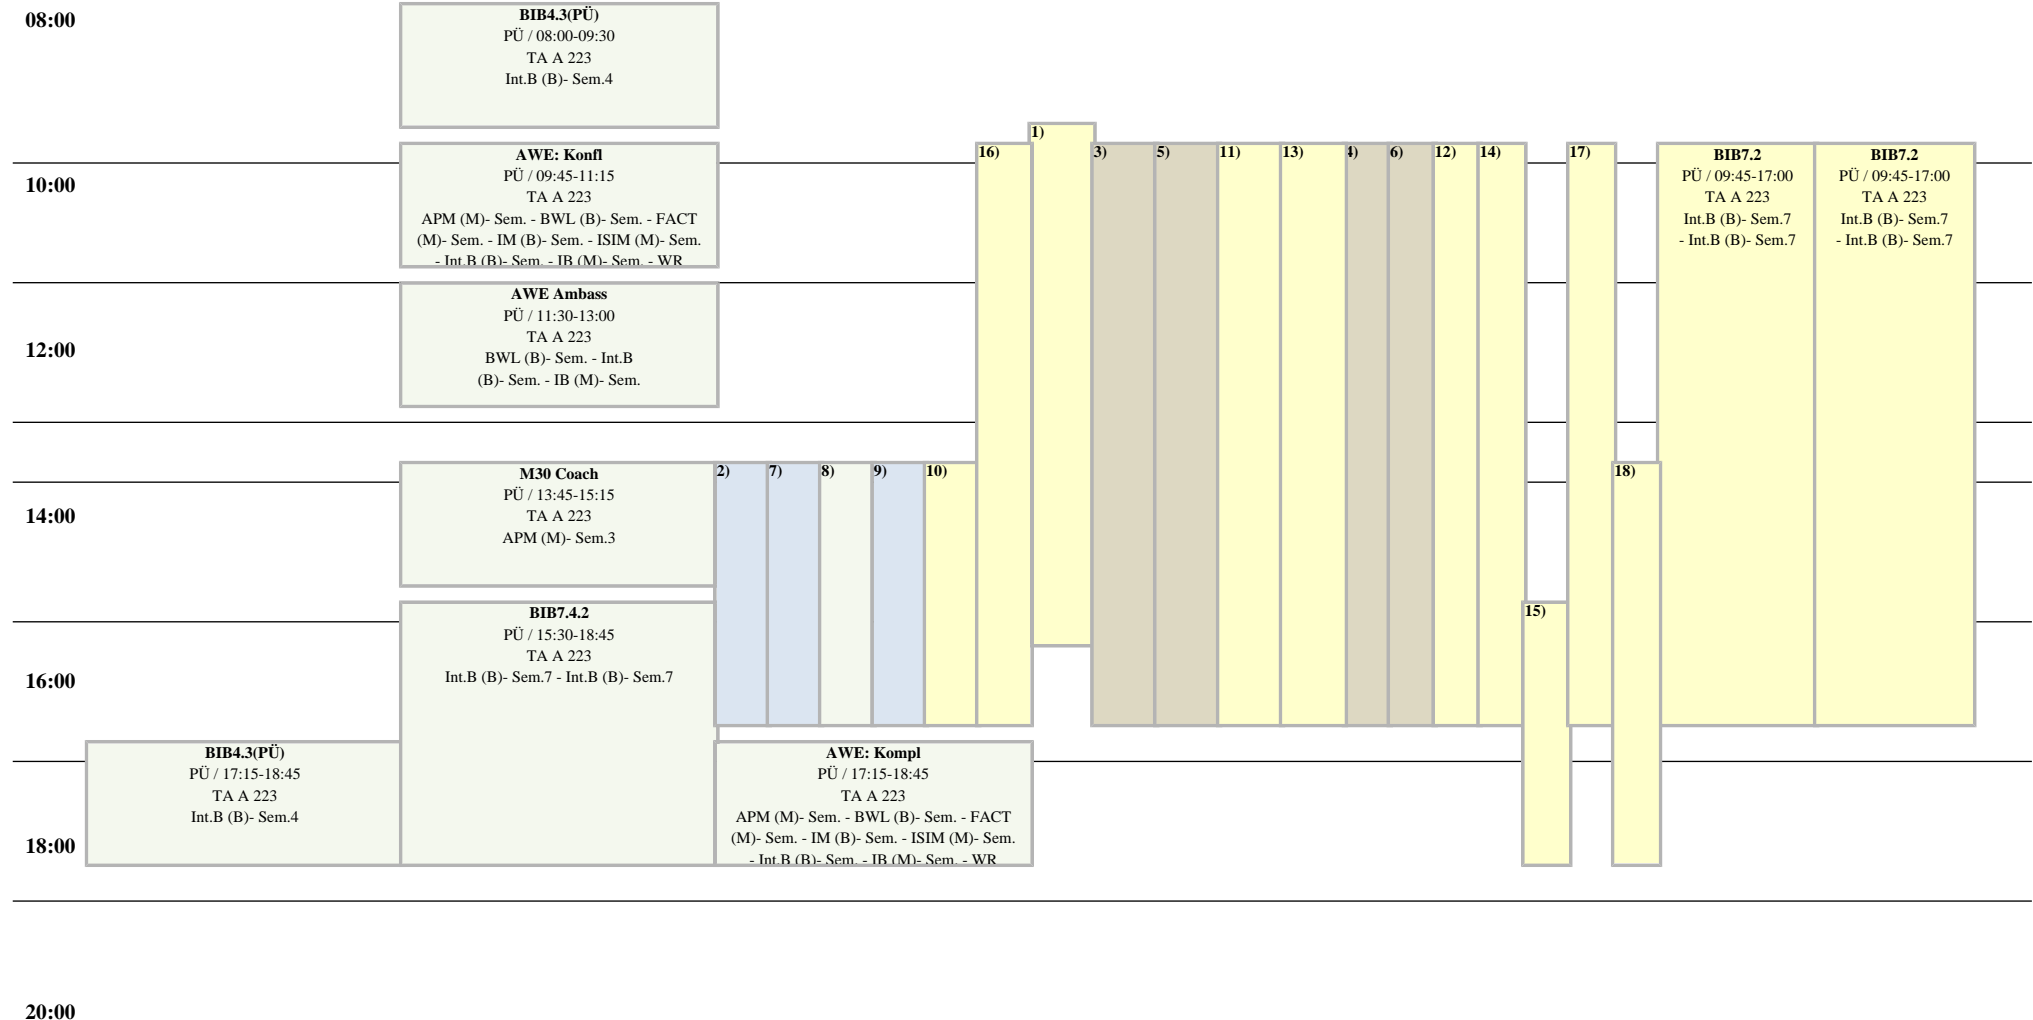

# Raumplan Seminarraum, TA A 223

Weitere Information : <http://lsf.htw-berlin.de>

TA Gebäude A

30 Plätze

Hochschule für Technik  
und Wirtschaft Berlin

University of Applied Sciences  
WiSe 2024/25

Mo

Di

Mi

Do

Fr

Sa

14 tägl.

Block

Einzel

Wöchentlich

Block

Buchungen