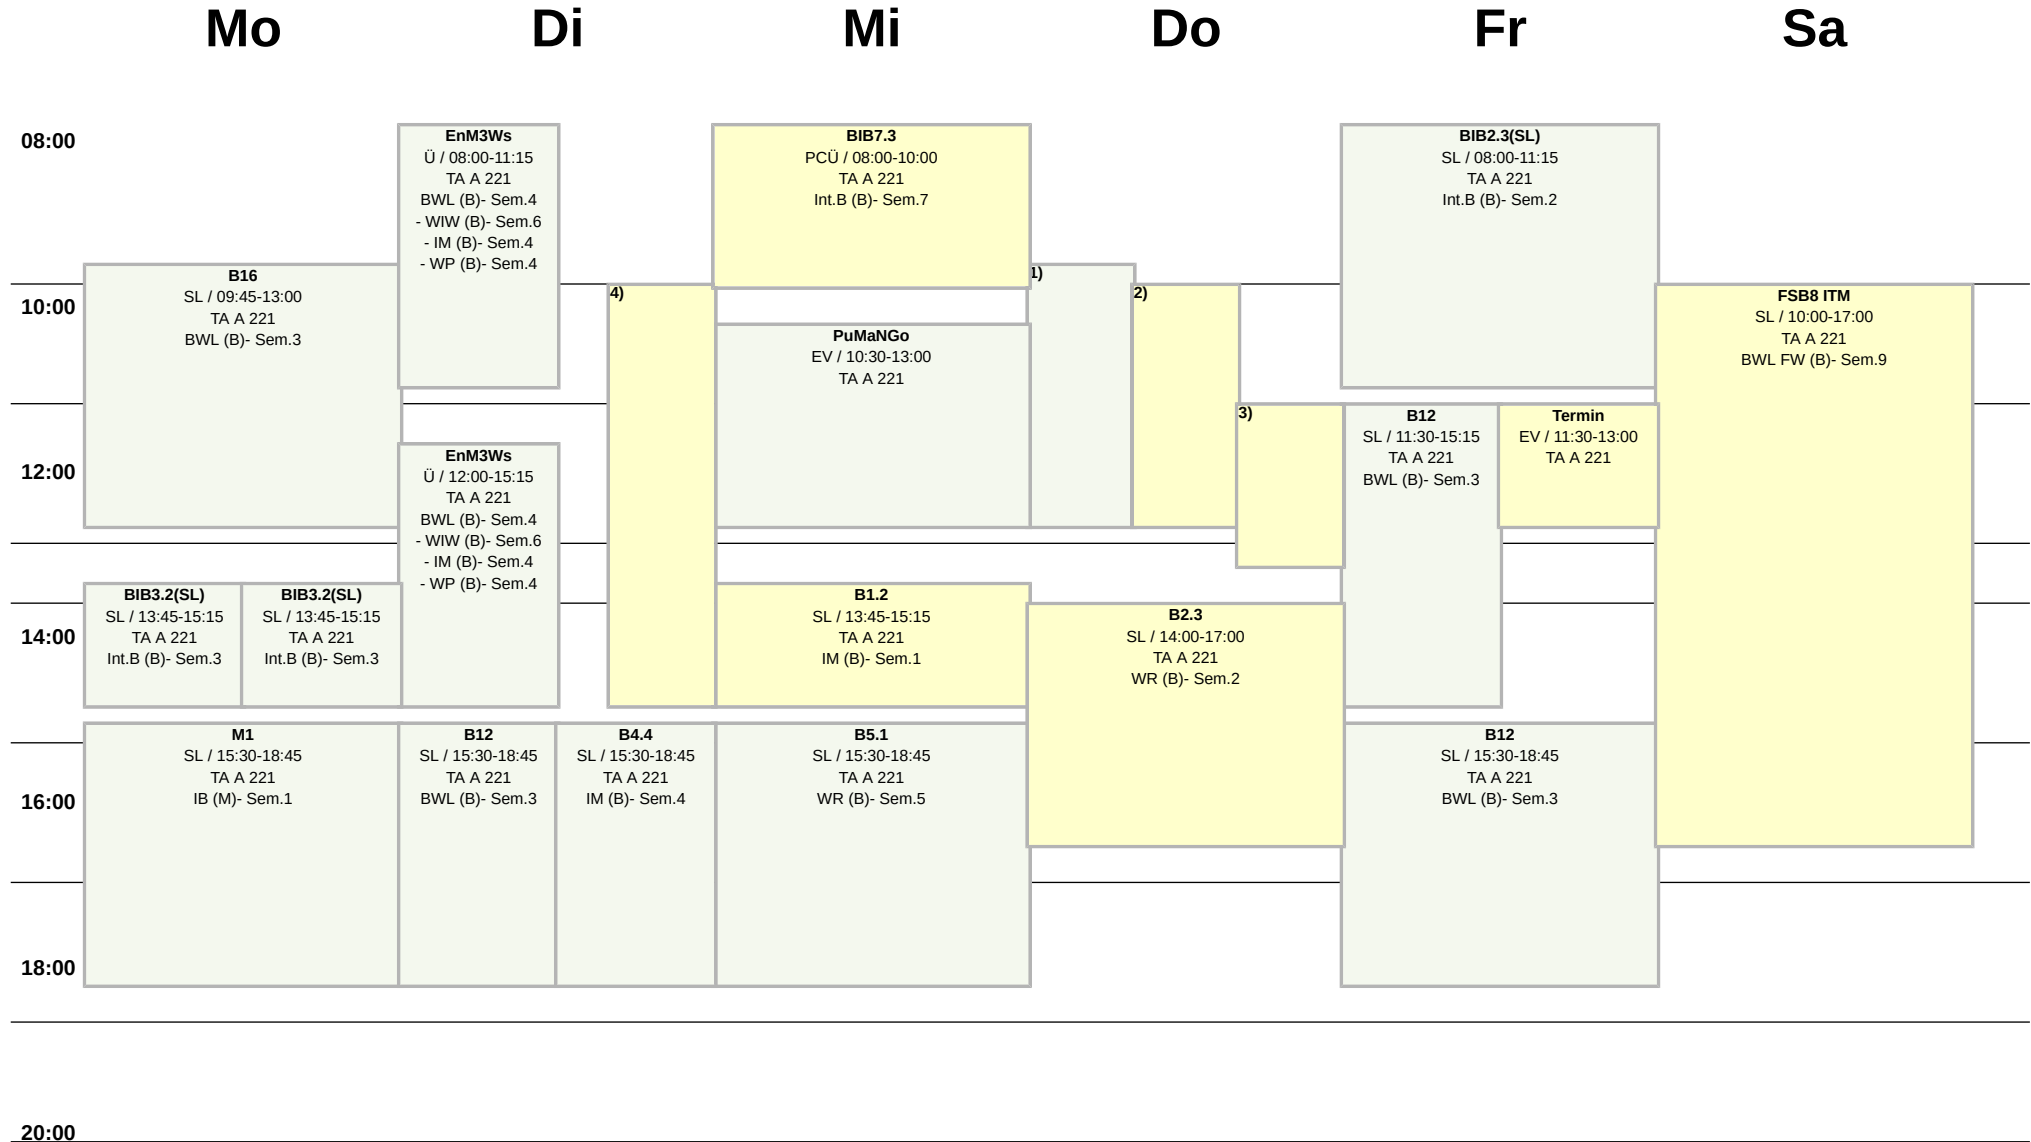

# Raumplan Seminarraum, TA A 221

Weitere Information : <http://lsf.htw-berlin.de>  
 TA Gebäude A  
 60 Plätze

# Raumplan Seminarraum, TA A 221

Weitere Information : <http://lsf.htw-berlin.de>

- 1) **B13 Grdl. Invest. u. Finanz. (B13)**  
von 16.04.2026 bis 30.07.2026,Do (woch), 09:45-13:00 Uhr; Raum: TA A 221; Studiengang: BWL (B)3
- 2) **B1.3 Dt./Eu.Staats-/Verf.recht (B1.3)**  
09.04.2026,Do (Einzel), 10:00-13:00 Uhr; Raum: TA A 221; Studiengang: WR (B)1
- 3) **Einführungsveranstaltung MISIM (Einführung)**  
02.04.2026,Do (Einzel), 11:30-13:30 Uhr; Raum: TA A 221; Studiengang: ISIM (M)1
- 4) **Einführungsveranstaltung MIB (Einführung)**  
07.04.2026,Di (Einzel), 10:00-15:15 Uhr; Raum: TA A 221; Studiengang: IB (M)1