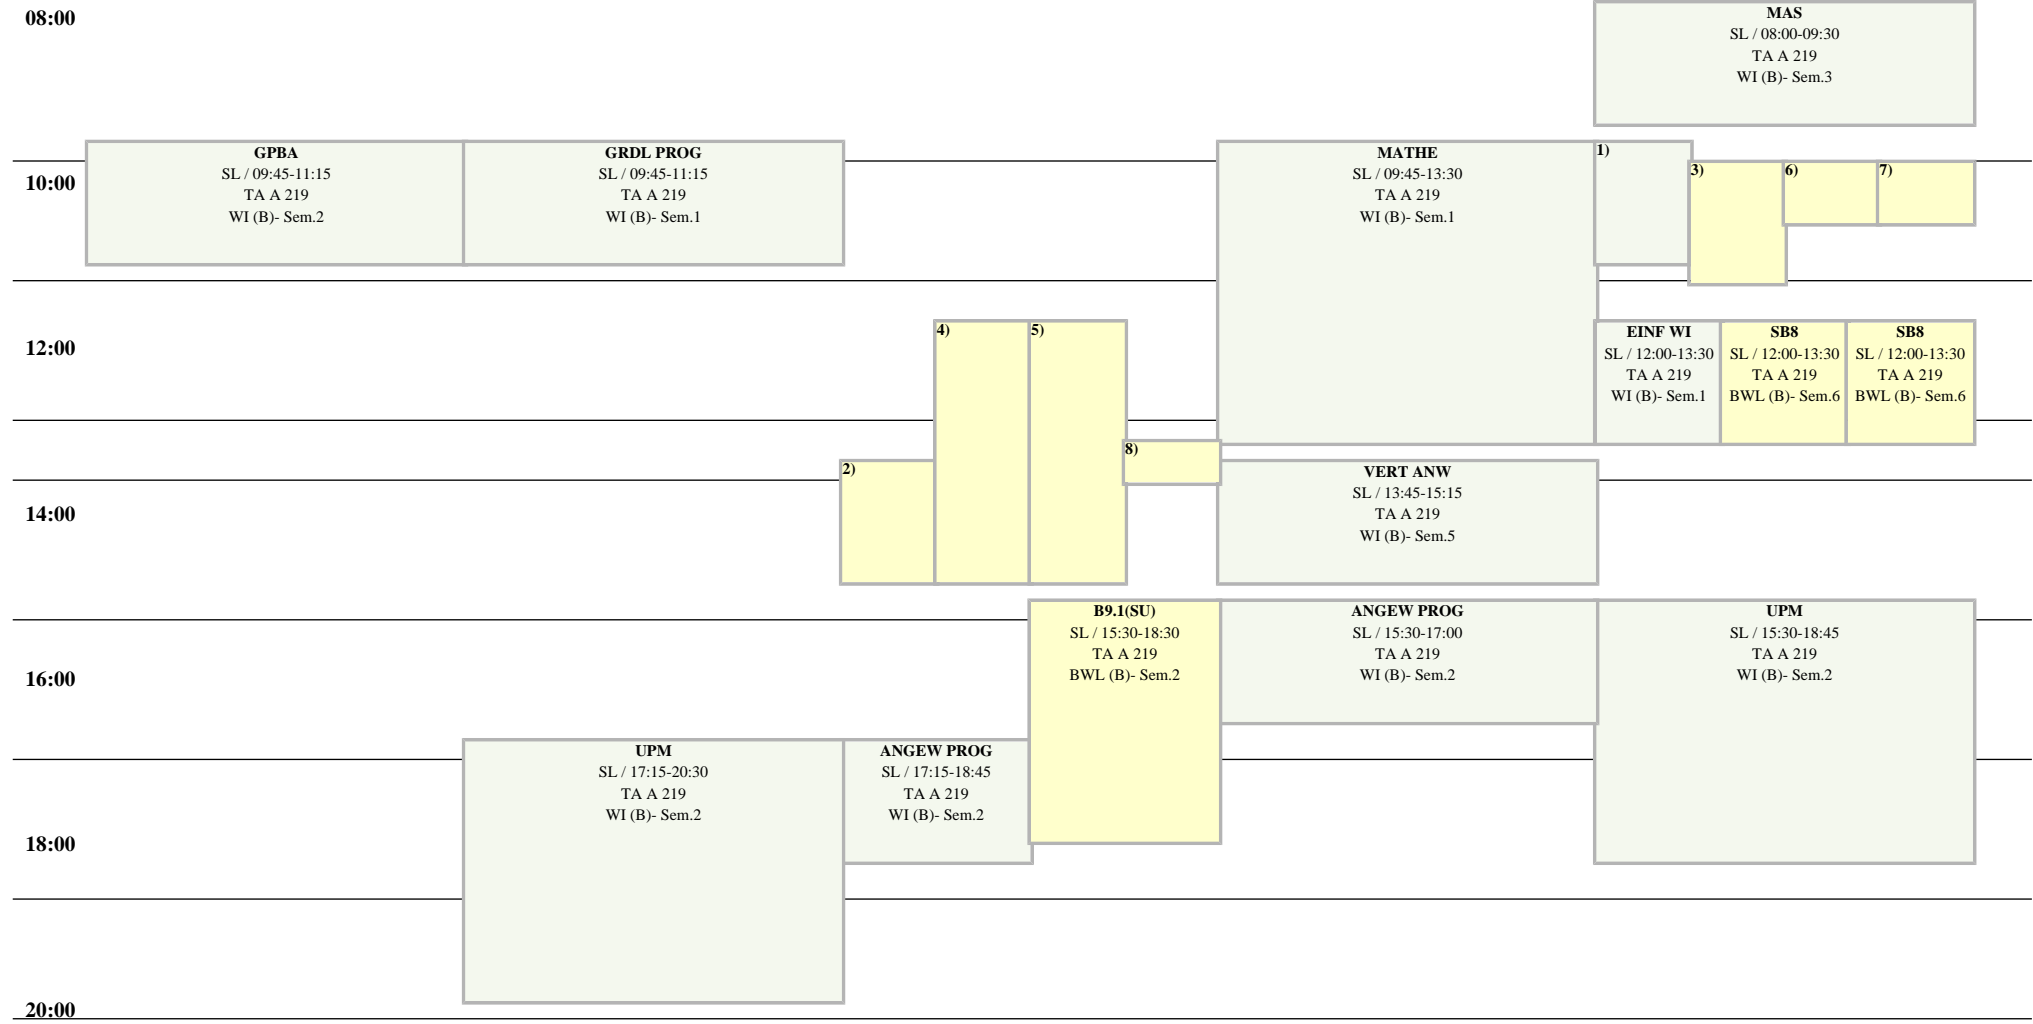

# Raumplan Seminarraum, TA A 219

Weitere Information : <http://lsf.htw-berlin.de>

TA Gebäude A

58 Plätze

Hochschule für Technik  
und Wirtschaft Berlin

University of Applied Sciences  
WiSe 2024/25

**Mo**

**Di**

**Mi**

**Do**

**Fr**

# Raumplan Seminarraum, TA A 219

Weitere Information : <http://lsf.htw-berlin.de>

Hochschule für Technik  
und Wirtschaft Berlin

University of Applied Sciences  
WiSe 2024/25

- 1) **B1.4 Einführung in die Wirtschaftsinformatik (SL) (EINF WI)**  
von 01.11.2024 bis 07.02.2025,Fr (woch), 09:45-11:15 Uhr; Raum: TA A 219; Studiengang: WI (B)1
- 2) **B3.4 Steuerrecht I - Betriebliche Steuerlehre (B3.4)**  
02.10.2024,Mi (Einzel), 13:45-15:15 Uhr; Raum: TA A 219; Studiengang: WR (B)3 - WR (B)3
- 3) **B12 Produktion und Logistik (B12)**  
04.10.2024,Fr (Einzel), 10:00-11:30 Uhr; Raum: TA A 219; Studiengang: BWL (B)3 - BWL (B)3
- 4) **B1.3 Einführung in die BWL und VWL (SL) (EINF BWL)**  
16.10.2024,Mi (Einzel), 12:00-15:15 Uhr; Raum: TA A 219; Studiengang: WI (B)1
- 5) **B1.3 Einführung in die BWL und VWL (SL) (EINF BWL)**  
13.11.2024,Mi (Einzel), 12:00-15:15 Uhr; Raum: TA A 219; Studiengang: WI (B)1
- 6) **WI (B) - Begrüßungsveranstaltung (HELLO WI)**  
04.10.2024,Fr (Einzel), 10:00-10:45 Uhr; Raum: TA A 219; Studiengang: WI (B)1
- 7) **WI (B) - Begrüßungsveranstaltung (HELLO WI)**  
04.10.2024,Fr (Einzel), 10:00-10:45 Uhr; Raum: TA A 219; Studiengang: WI (B)1
- 8) **WI (M) - Begrüßungsveranstaltung (HELLO WI)**  
02.10.2024,Mi (Einzel), 13:30-14:00 Uhr; Raum: TA A 219; Studiengang: WI (M)1