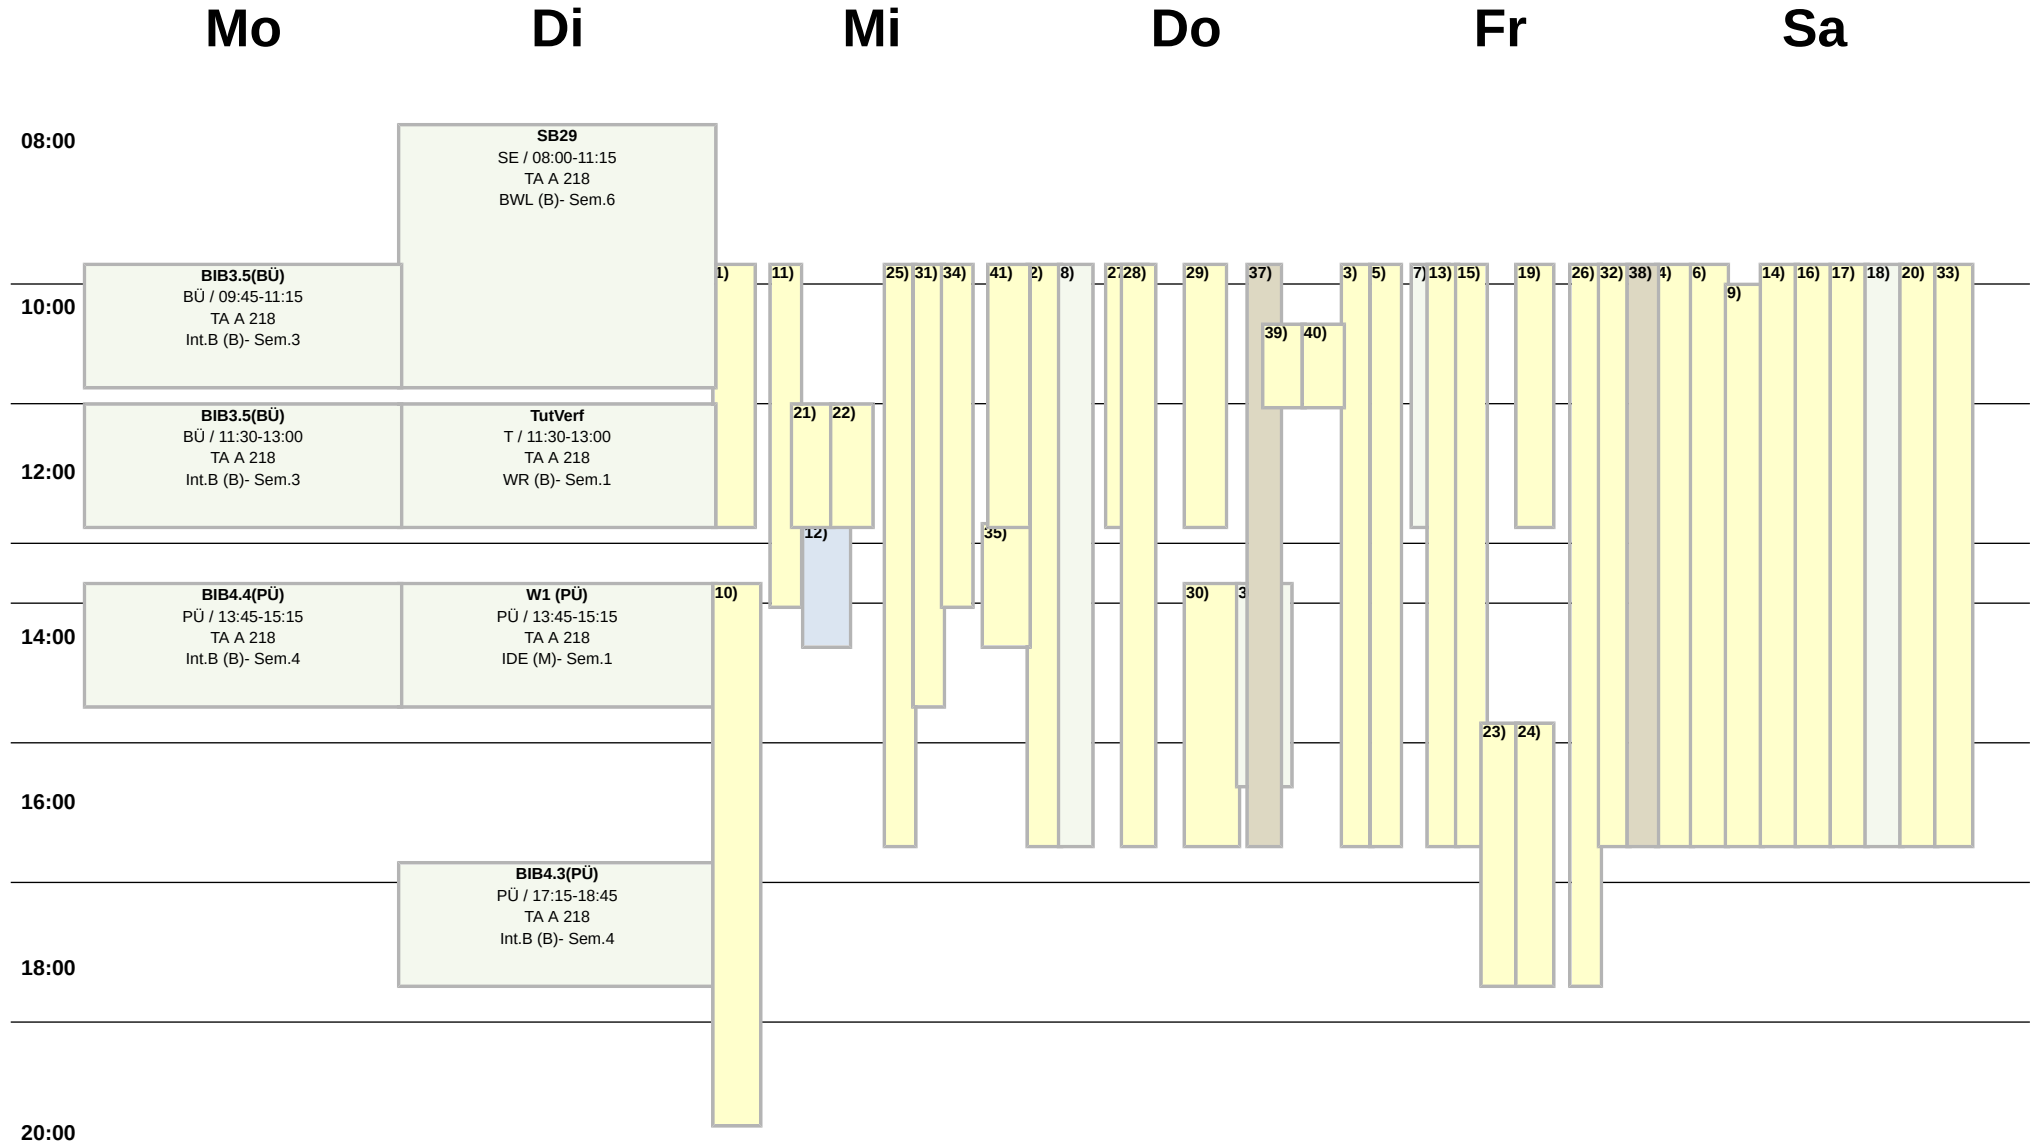

Raumplan Seminarraum, TA A 218

Weitere Information : <http://lsf.htw-berlin.de>
TA Gebäude A
38 Plätze

Hochschule für Technik
und Wirtschaft Berlin
University of Applied Sciences
SoSe 2026