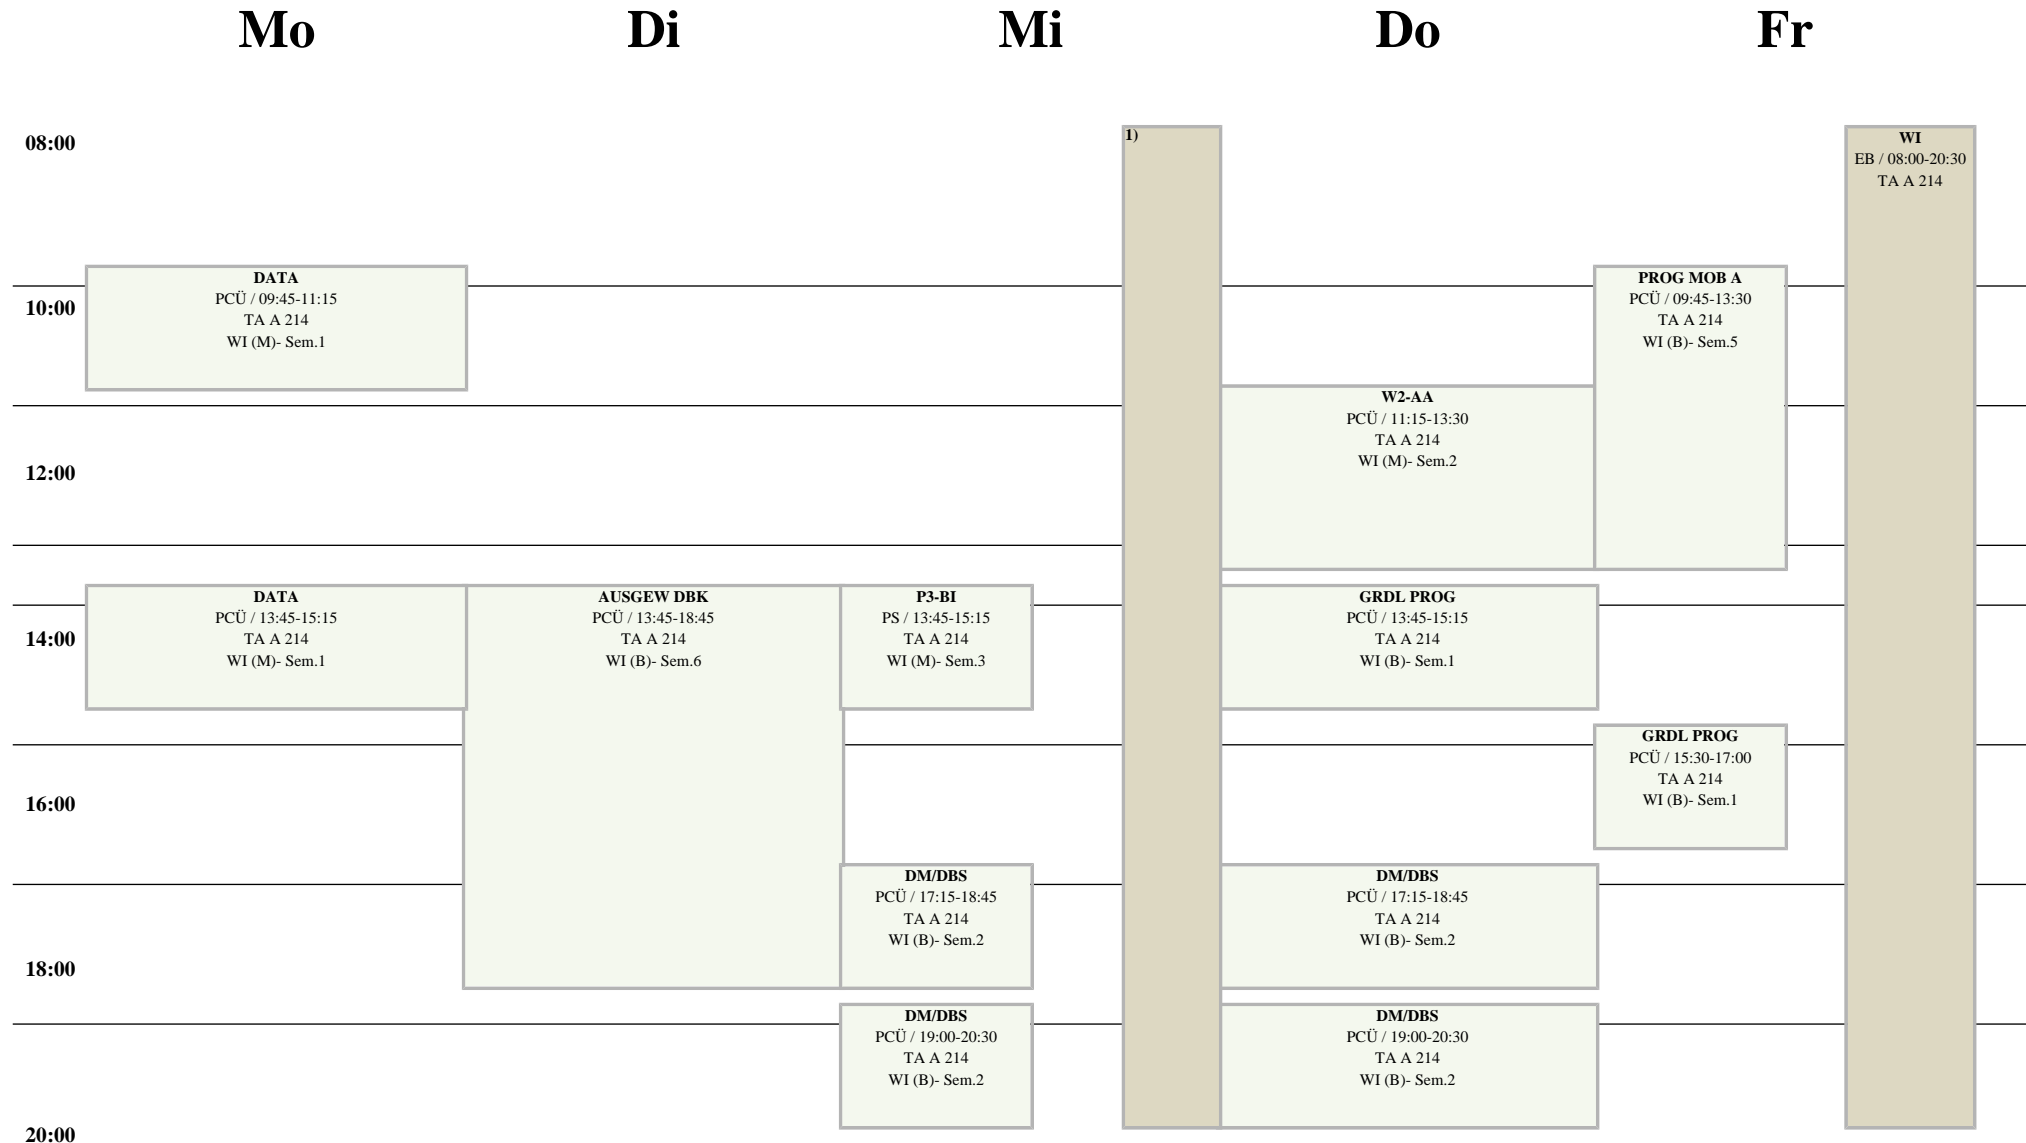

Raumplan Medienunt. Unterrichts-, TA A 214

Weitere Information : <http://lsf.htw-berlin.de>

TA Gebäude A

20 Plätze

Hochschule für Technik
und Wirtschaft Berlin

University of Applied Sciences
WiSe 2024/25

14 tägl.

Block

Einzel

Wöchentlich

Block

Buchungen

Raumplan Medienunt. Unterrichtsr., TA A 214

Weitere Information : <http://lsf.htw-berlin.de>

Hochschule für Technik
und Wirtschaft Berlin

University of Applied Sciences
WiSe 2024/25

- 1) **WI Reservierungen (WI)**
von 02.09.2024 bis 04.10.2024, Mi (Block), 08:00-20:30 Uhr; Raum: TA A 214