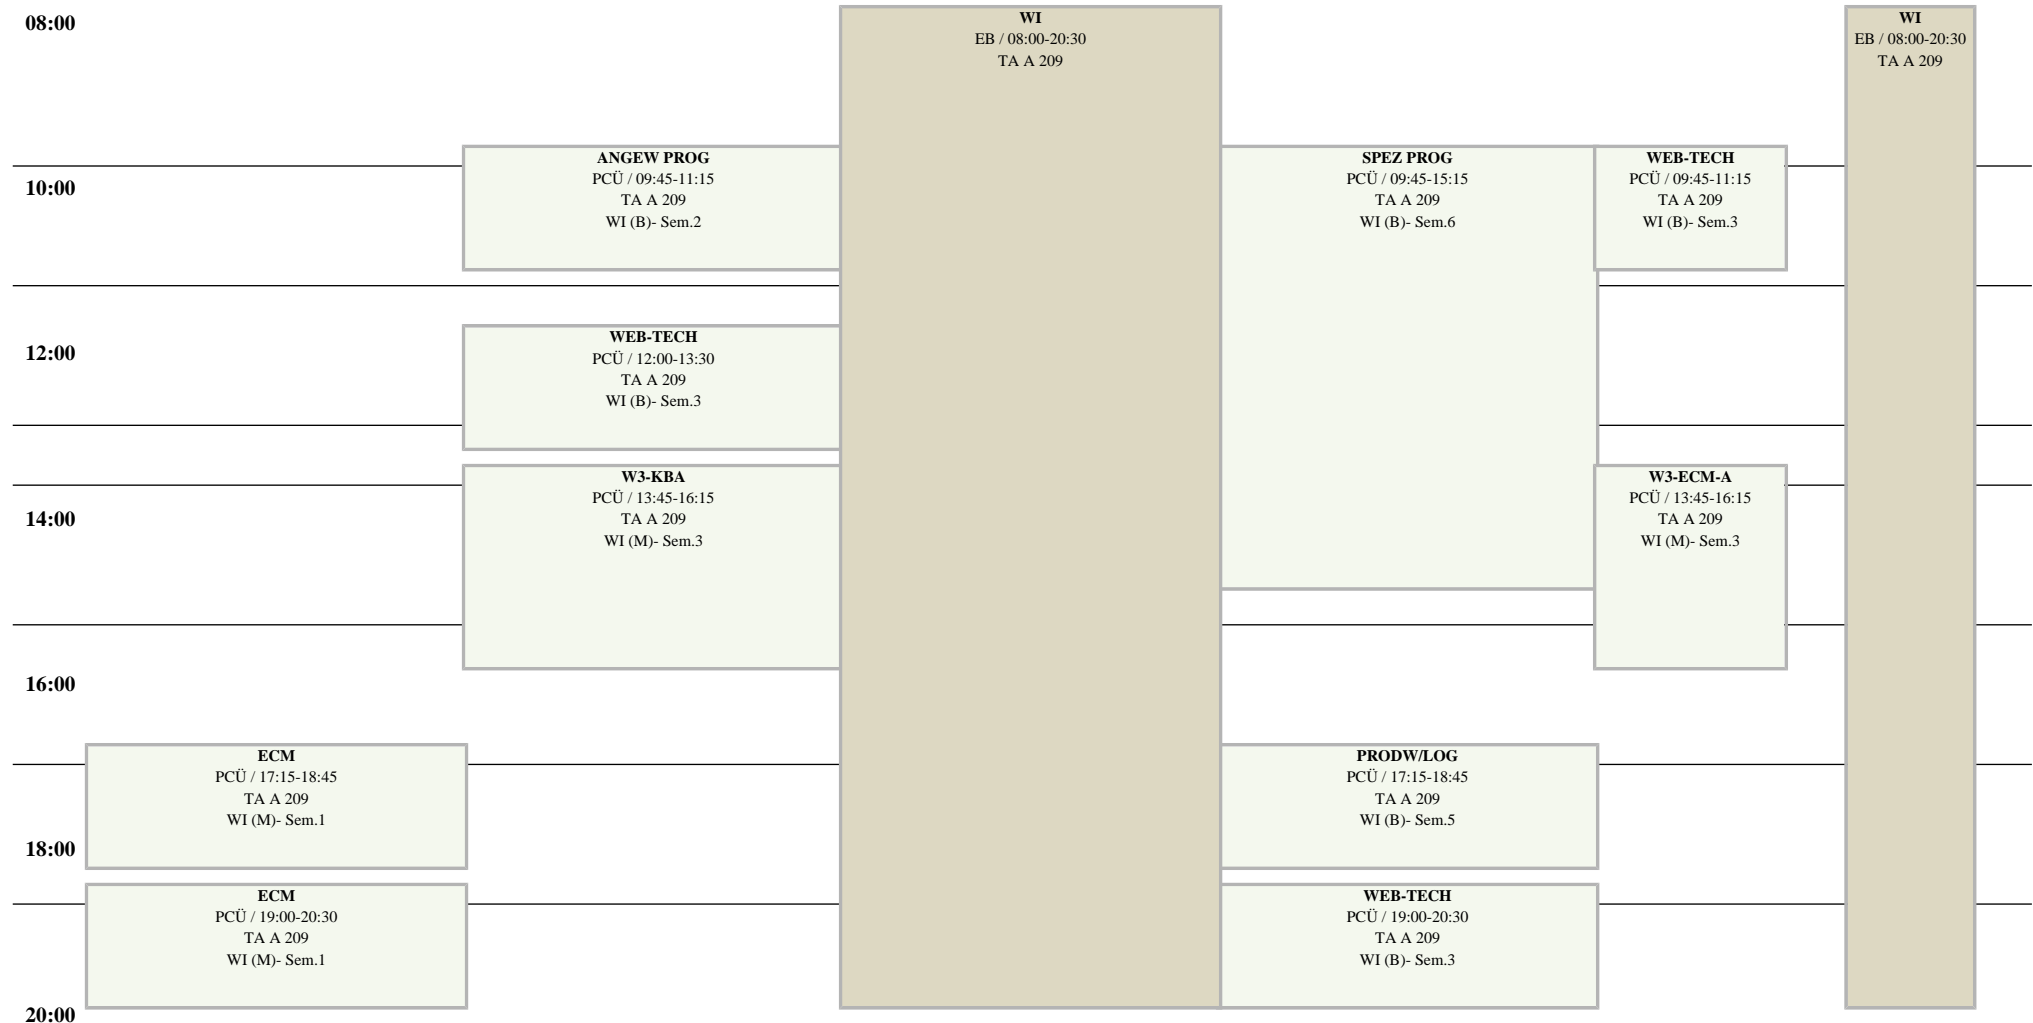

# Raumplan Medienunt. Unterrichtsr., TA A 209

Weitere Information : <http://lsf.htw-berlin.de>

TA Gebäude A

20 Plätze

Hochschule für Technik  
und Wirtschaft Berlin

University of Applied Sciences  
WiSe 2024/25

**Mo**

**Di**

**Mi**

**Do**

**Fr**

14 tägl.

Block

Einzel

Wöchentlich

Block

Buchungen