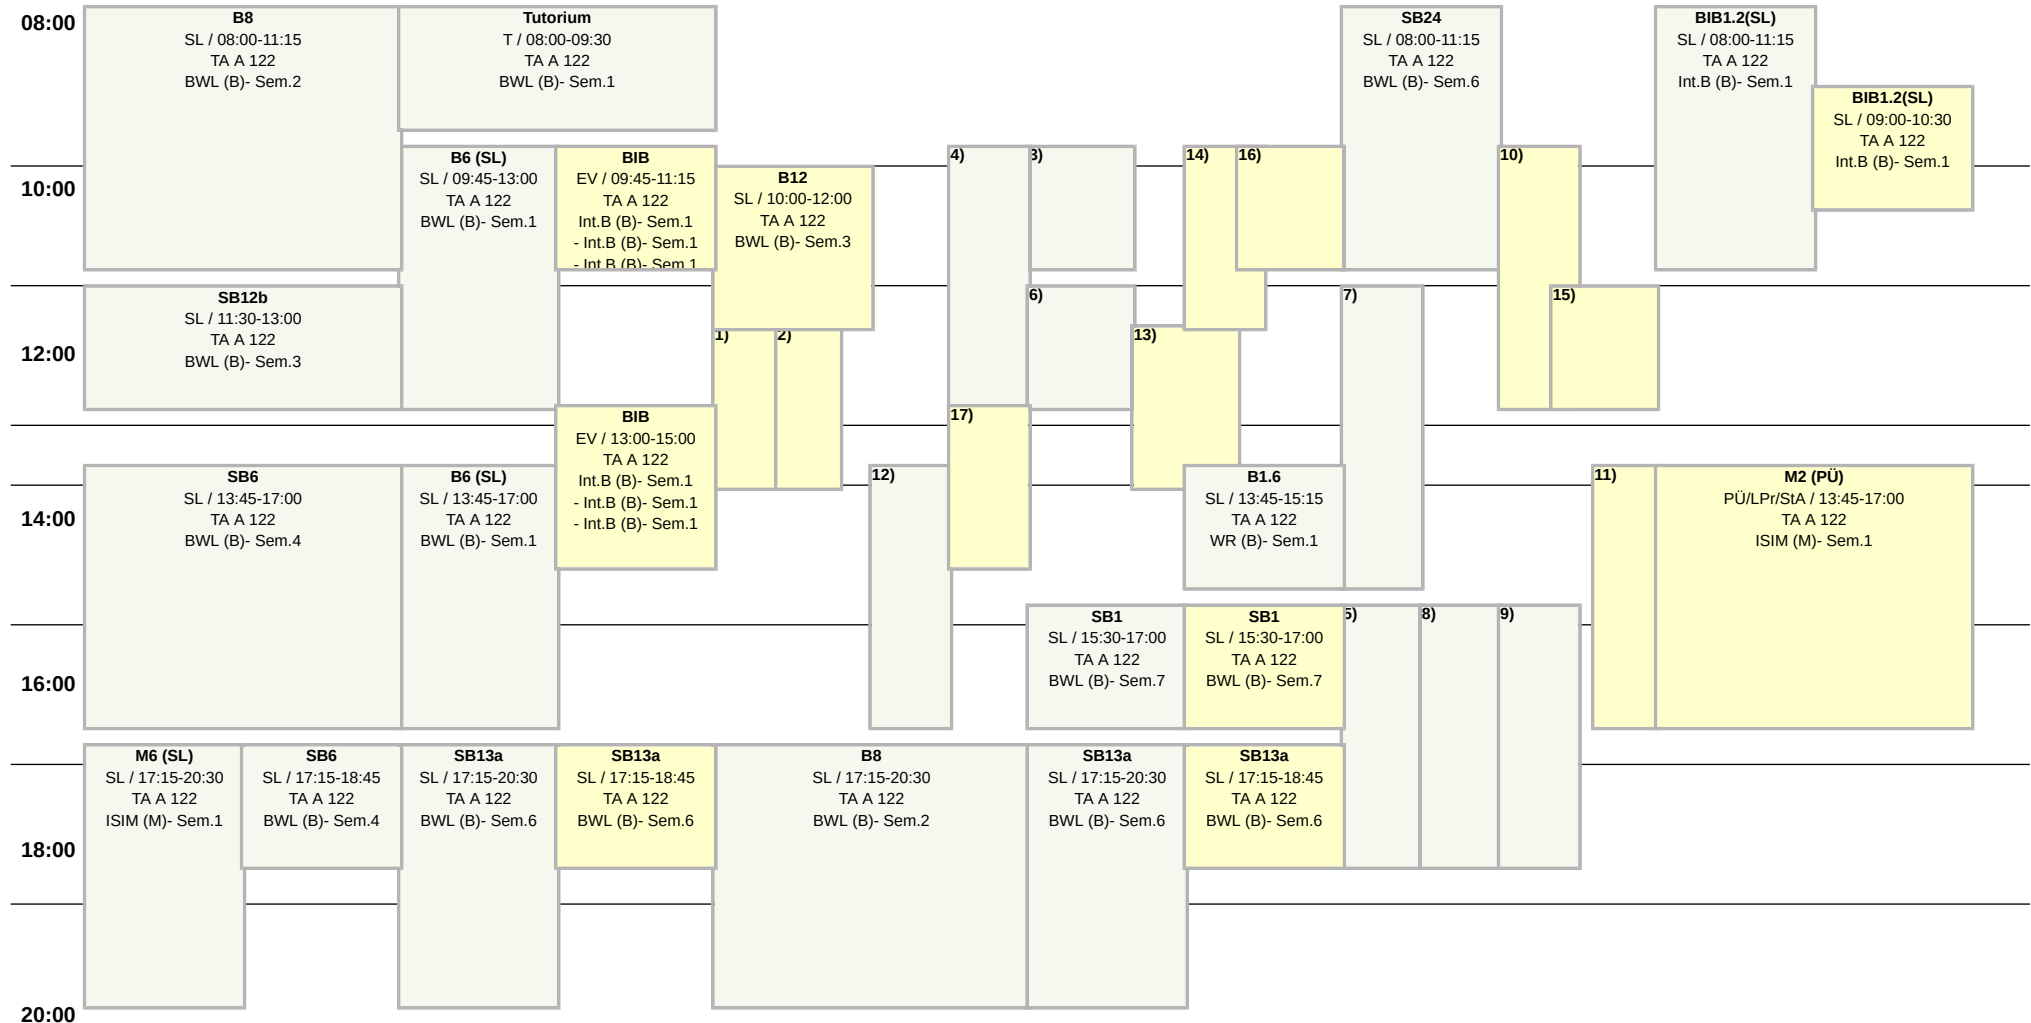

# Raumplan Seminarraum, TA A 122

Weitere Information : <https://lsf.htw-berlin.de/>

TA Gebäude A

60 Plätze

Hochschule für Technik  
und Wirtschaft Berlin

University of Applied Sciences  
SoSe 2026

Mo

Di

Mi

Do

Fr

Sa

14 tägl.

Block

Einzel

Wöchentlich