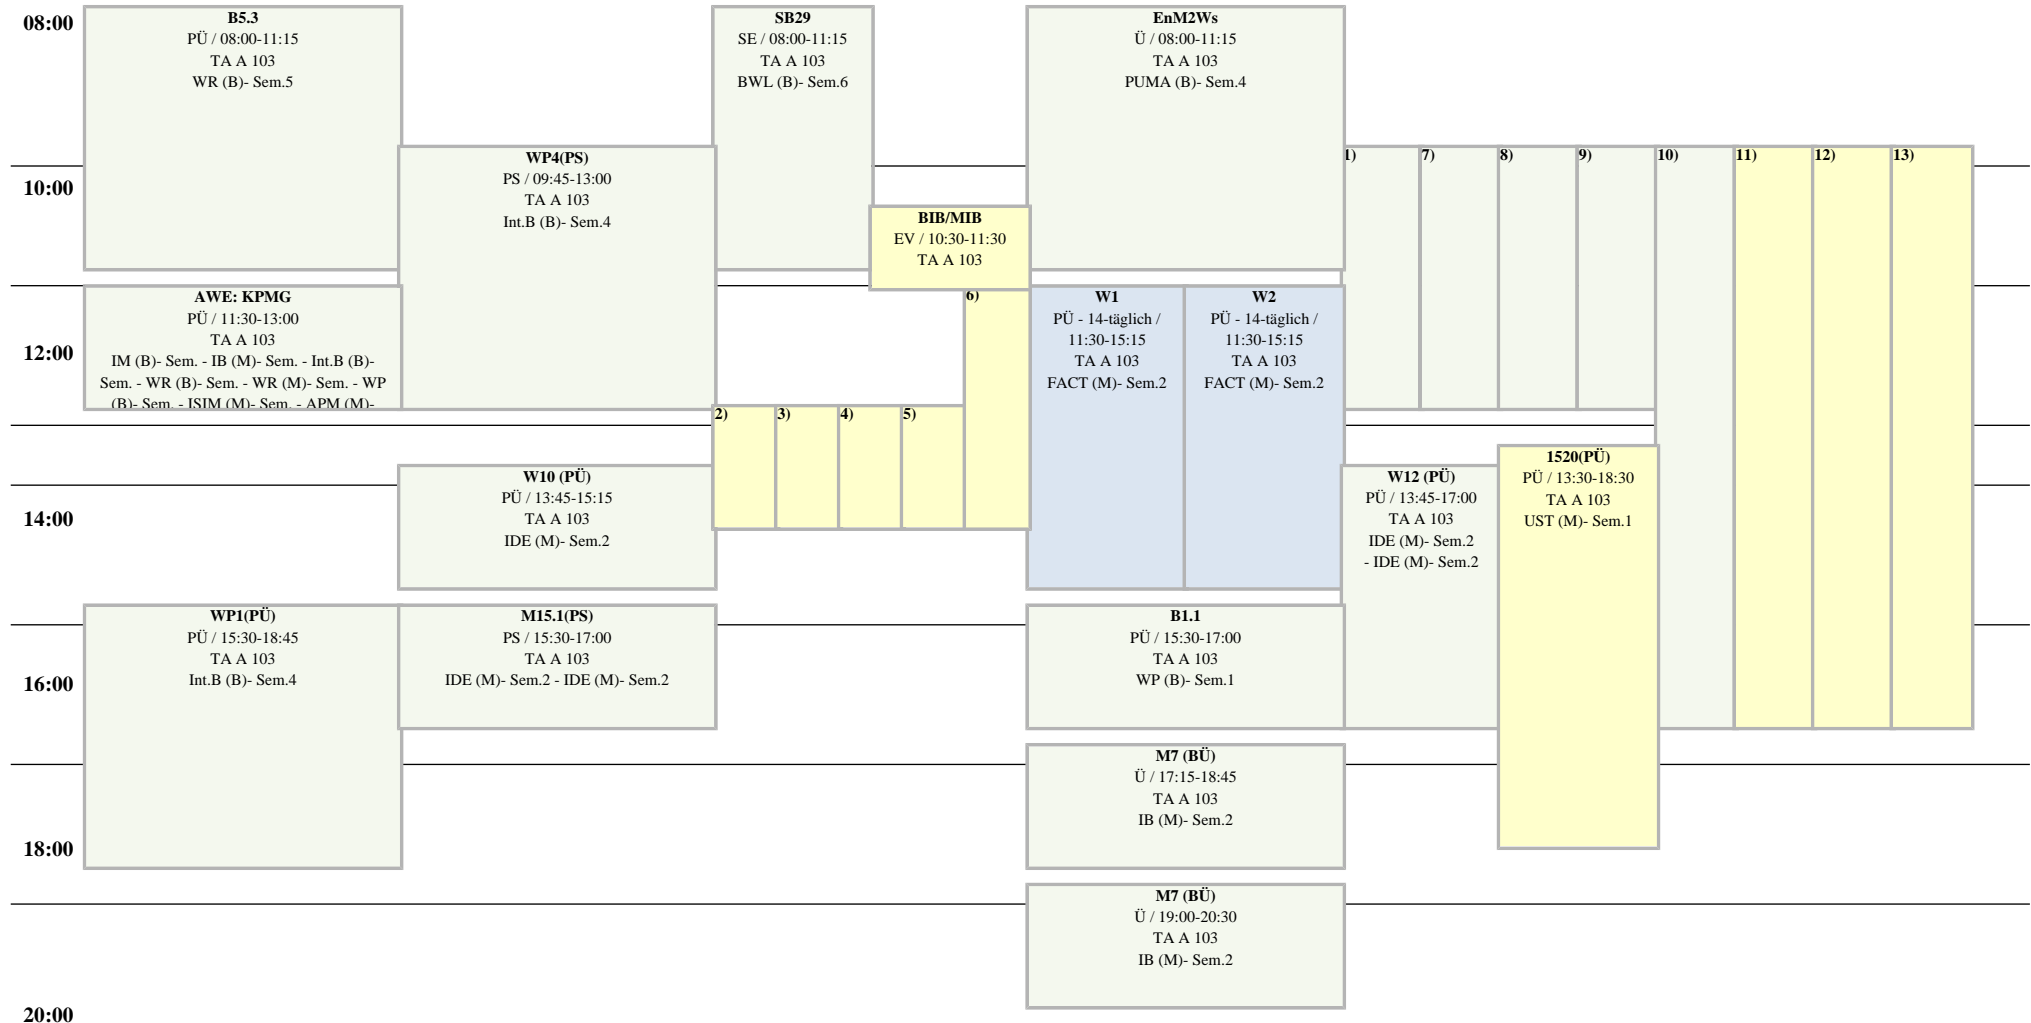

# Raumplan Seminarraum, TA A 103

Weitere Information : <http://lsf.htw-berlin.de>

TA Gebäude A

38 Plätze

Hochschule für Technik  
und Wirtschaft Berlin

University of Applied Sciences  
WiSe 2024/25

Mo

Di

Mi

Do

Fr

Sa

14 tägl.

Block

Einzel

Wöchentlich