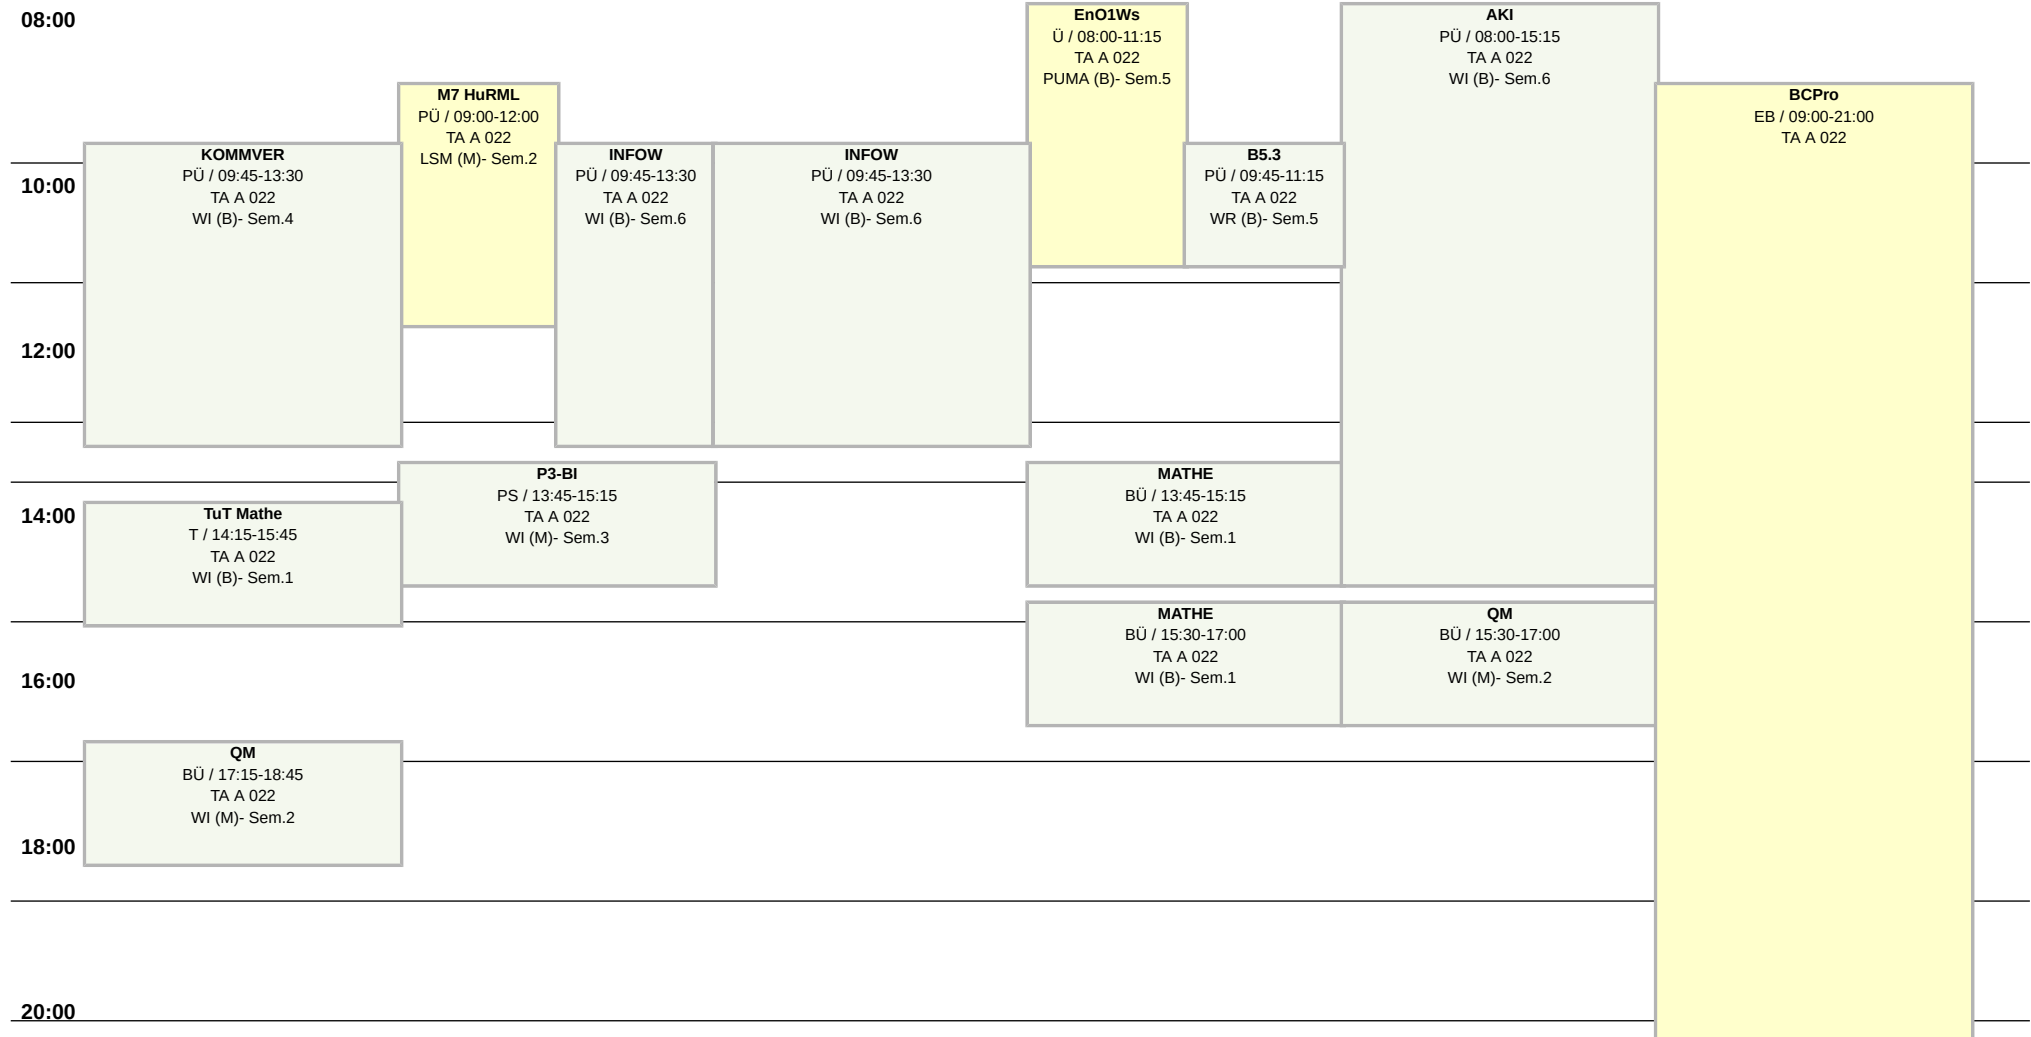

Raumplan Seminarraum, TA A 022

Weitere Information : <http://lsf.htw-berlin.de>

TA Gebäude A

30 Plätze

Hochschule für Technik
und Wirtschaft Berlin

University of Applied Sciences
SoSe 2026

Mo

Di

Mi

Do

Fr

Sa

14 tägl.

Block

Einzel

Wöchentlich