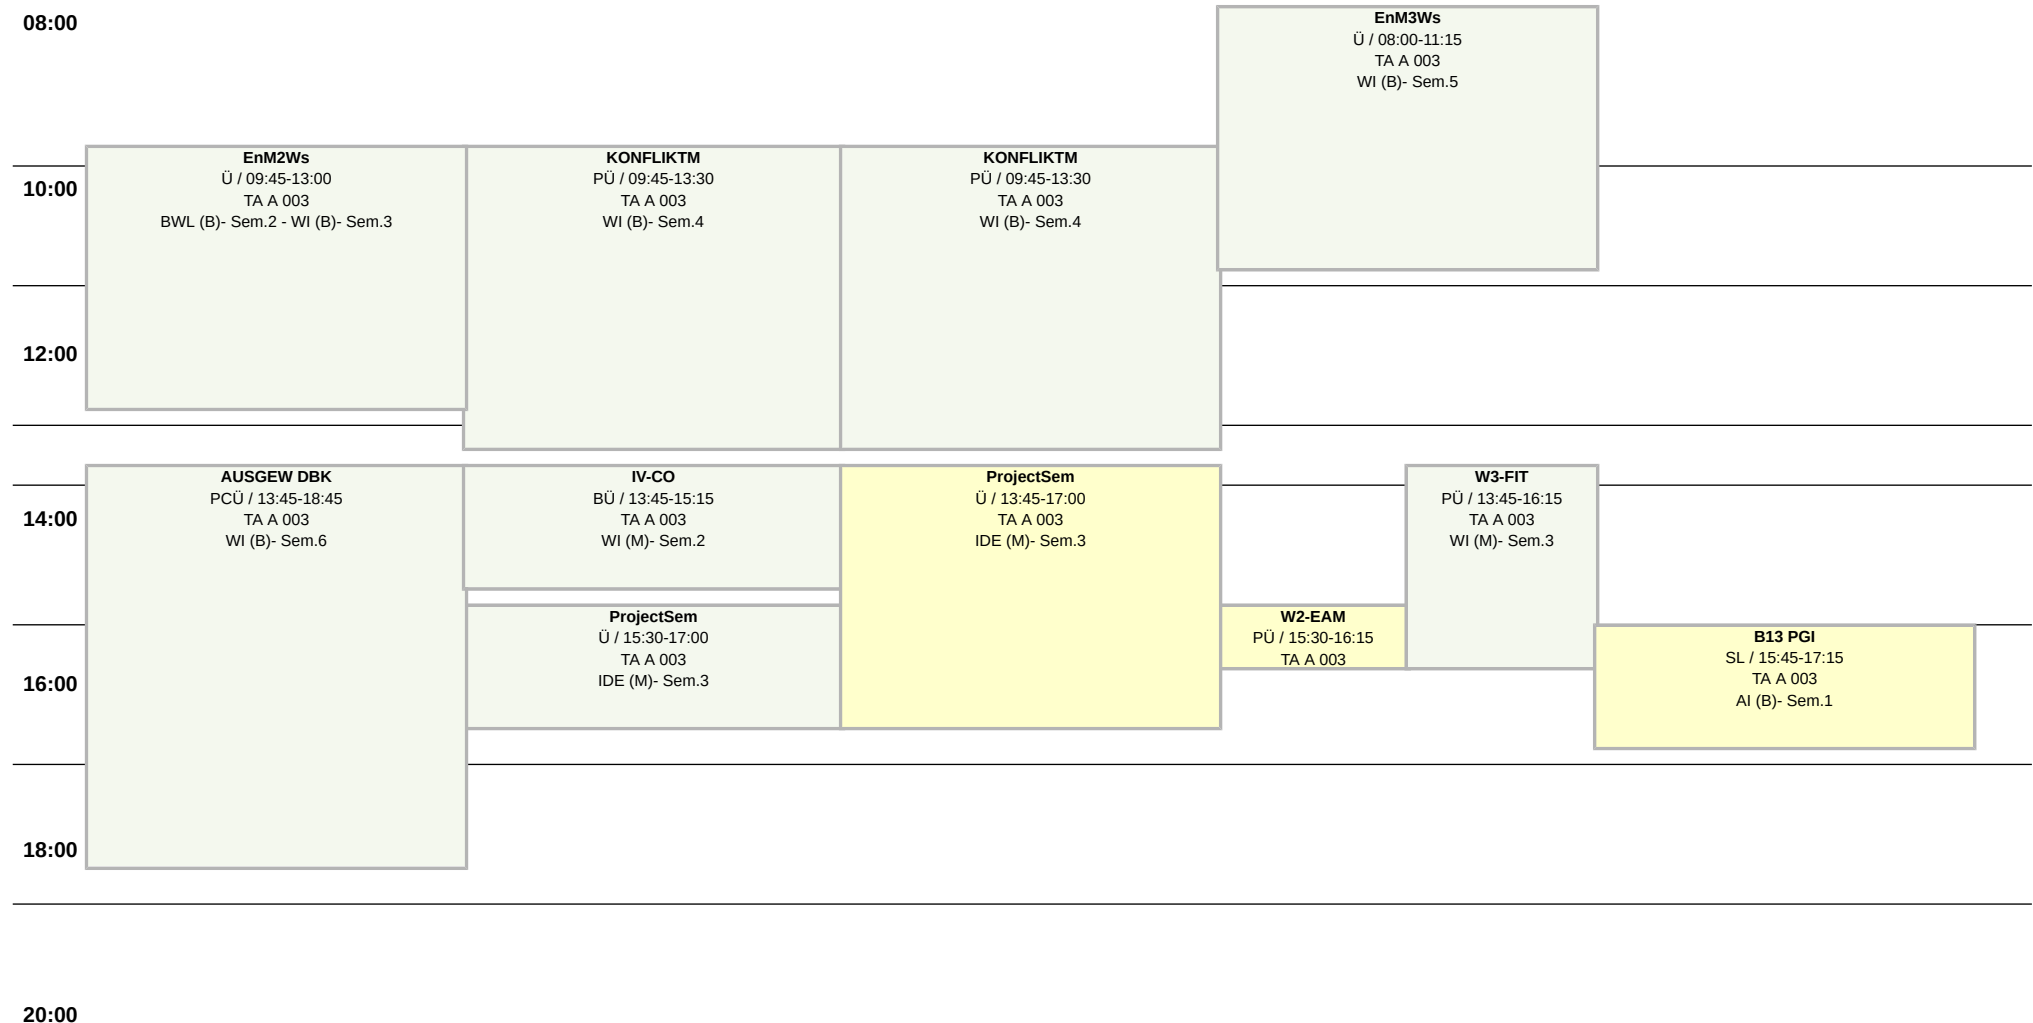

Raumplan Seminarraum, TA A 003

Weitere Information : <http://lsf.htw-berlin.de>

TA Gebäude A

24 Plätze

Hochschule für Technik
und Wirtschaft Berlin

University of Applied Sciences
SoSe 2026

Mo

Di

Mi

Do

Fr

08:00

10:00

12:00

14:00

16:00

18:00

20:00

14 tägl.

Block

Einzel

Wöchentlich

Block

Buchungen