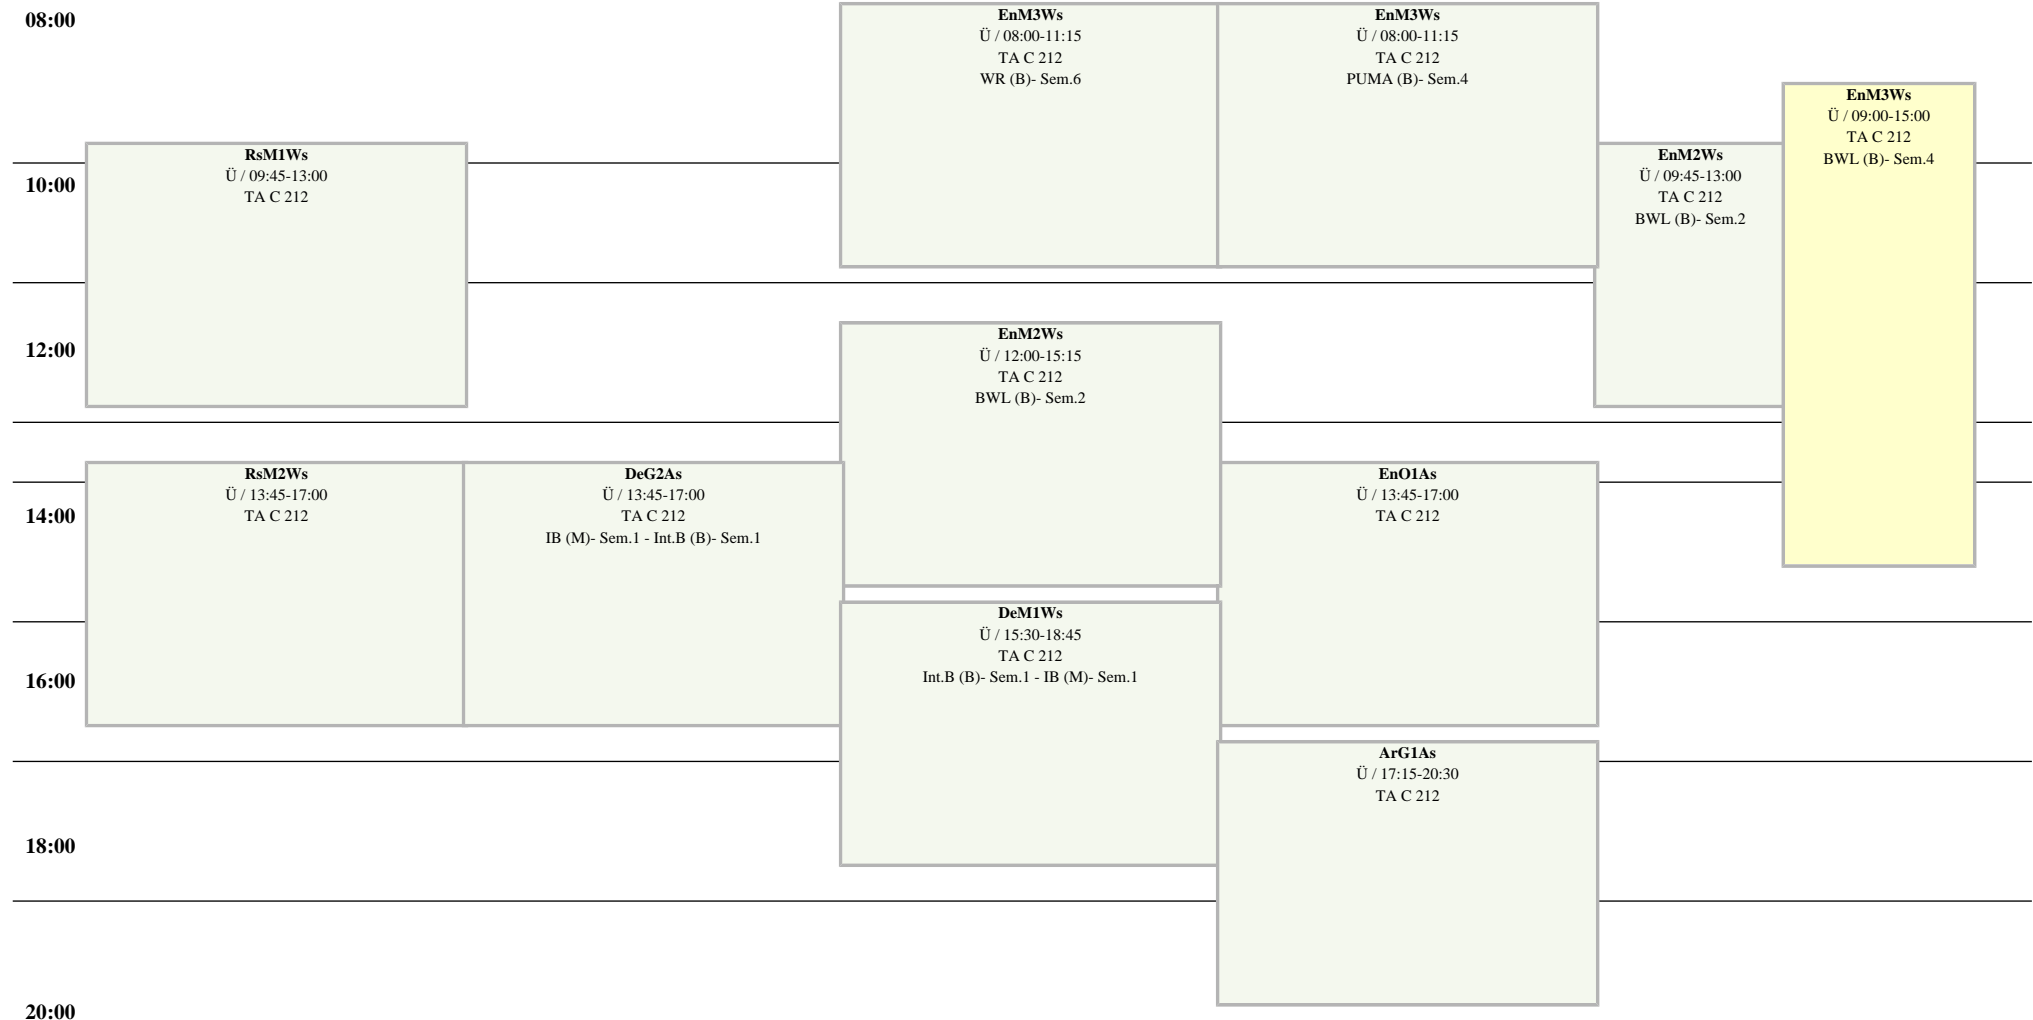

Raumplan Seminarraum, TA C 212

Weitere Information : <http://lsf.htw-berlin.de>

TA Gebäude C

30 Plätze

Hochschule für Technik
und Wirtschaft Berlin

University of Applied Sciences
WiSe 2024/25

Mo

Di

Mi

Do

Fr

14 tägl.

Block

Einzel

Wöchentlich

Block